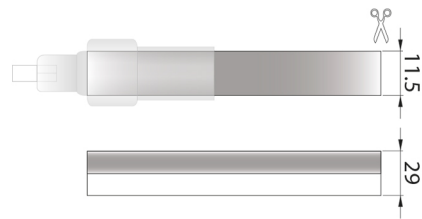

LED Lumiaflex II

46000210

EAN: 8720615503902

EEN FLEXIBELE VERLICHTINGSINNOVATIE DIE UITBLINKT IN VORM EN FUNCTIE

Met de LED Lumiaflex II serie heeft Prolumia de traditionele glazen neonverlichting in een nieuw jasje gestoken. Deze onbreekbare en waterdichte lichtslang is beschikbaar in vele kleurvarianten en heeft een zeer egale lichtuitstraling. De LED Lumiaflex II kan gemakkelijk omgebogen worden en is hierdoor zeer geschikt voor het creëren van letters en figuren.

PRODUCTKENMERKEN

Uitvoering	Slang	Aantal lampen per meter	60
Montagewijze	Opbouw/inbouw	Lampvermogen per meter	7,2 Watt
Lichtbron	LED niet uitwisselbaar	Lichtstroom per meter	120 Lumen
Spanningstype	DC	Lampspanning	22 26 Volt
Type tandwiel, gereedschap	LED besturingsapparatuur spanninggestuurd	Stralingshoek	160 Zestigdelige graden(hoek)
Geschikt voor dimmer	✓	Nominale levensduur L70/B50 bij 25 °C	50000 Uur
Verwisselbare voorschakelapparatuur	✗	Nominale levensduur L80/B10 bij 25 °C	10 Uur
Beschermingsgraad (IP)	IP68	Systeemvermogen, systeemprestaties	36 Watt
Beschermingsgraad (NEMA)	3	Breedte	11,5 Millimeter
Lichtkleur	Rood	Hoogte/diepte	29 Millimeter
Kleurweergave-index	20-39 (klasse 4)	Lengte	5000 Millimeter
Met eindstuk	✗	Diameter	11,5 Millimeter
Met aansluitset	✗	Lengte van de enkele secties	125 Millimeter
Met beschermafdekking	✓	Kleinste buigradius	120 Millimeter
Zelfklevend	✗	Aantal polen	2
Type bedrading	Afsluiting	Geleiderdoorsnede	0,75 mm ² (Vierkante millimeter)
Aansluitwijze	Overig		
Compatible met Apple HomeKit	✗		
Compatible met Google Assistant	✗		
Compatible met Amazon Alexa	✗		
Met IFTTT ondersteuning	✗		