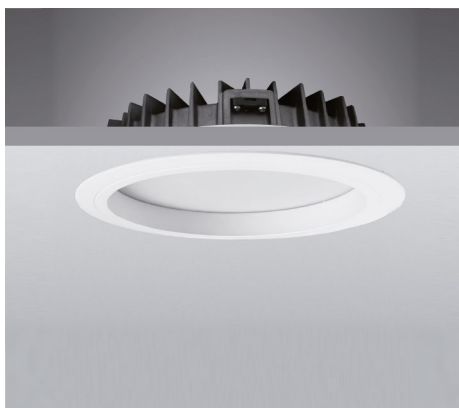

LED Downlight 228 mm 24W

42144010

EAN: 8719689122423

HÉT ALTERNATIEF VOOR TRADITIONELE COMPACT-FLUORESCENTIE DOWNLIGHTS

Architecten en lichtadviseurs hebben altijd behoefte aan betrouwbare innovatieve lichtoplossingen. De armaturen uit de Prolumia LED Downlight serie worden veelal toegepast als basisverlichting en zijn hét alternatief voor traditionele compact-fluorescentie downlights. Door de uitermate hoge systeemefficiëntie kunnen energiebesparingen van > 50% gerealiseerd worden.

PRODUCTKENMERKEN

Geschikt voor wandmontage	✓	Nominale spanning	220 240 Volt
Wandmontage	✓	Nom. Stroom	500 500 Milli-ampère
Geschikt voor pendelophanging	✗	Nominale levensduur L70/B50 bij 25 °C	50000 Uur
Geschikt voor plafondbevestiging(montage)	✓	Nominale omgevingstemperatuur volgens IEC62722-2-1	-30 40 graden Celsius
Geschikt voor inbouwmontage	✓	Systeemvermogen, systeemprestaties	24 Watt
Geschikt voor aanbouw	✗	Armaturefficiëntie	83,5 Lumen/Watt
Geschikt voor lichtlijnconfiguratie	✗	Effectieve lichtstroom	2000 Lumen
Geschikt voor beeldschermwerkplaats	✗	Kleurtemperatuur	3000 3000 Kelvin
Lichtbron	LED niet uitwisselbaar	Arbeidsfactor	0,85
Met lichtbron	✓	Hoogte/diepte	60 Millimeter
Lamphouder	Overig	Buitendiameter	228 Millimeter
Materiaal behuizing	Aluminium	Inbouwhoogte/-diepte	60 Millimeter
Oppervlaktebescherming behuizing	Gelakt	Inbouwdiameter	210 Millimeter
Kleur behuizing	Wit	Verblindingsbegrenzing (UGR)	24
Materiaal afdekking	Kunststof opaal		
Rasteruitvoering	Zonder		
Spanningstype	AC		
Type tandwiel, gereedschap	LED besturingsapparatuur stroomgestuurd		
Regeling inbegrepen	✓		
Dimmer 0-10 V	✗		
Dimmer 1-10 V	✗		
Dimmer DALI	✗		
Dimmer DMX	✗		
Dimmer DSI	✗		
Dimmer met potentiometer (in het toestel ingebouwd)	✗		
Dimmer GPRS	✗		
Dimmer LineSwitch	✗		
Dimmer fabrikantspecifiek	✗		
Dimmer netspanningmodulatie	✗		
Dimmer faseafsnijding	✗		
Dimmer faseaansnijding	✗		