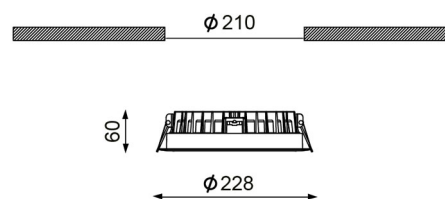

PRODUCTKENMERKEN

Geschikt voor wandmontage	✓	Nominale spanning	220 240 Volt
Wandmontage	✓	Nom. Stroom	500 500 Milli-ampère
Geschikt voor pendelophanging	✗	Nominale levensduur L70/B50 bij 25 °C	50000 Uur
Geschikt voor plafondbevestiging(montage)	✓	Nominale omgevingstemperatuur volgens IEC62722-2-1	-30 40 graden Celsius
Geschikt voor inbouwmontage	✓	Systeemvermogen, systeemprestaties	24 Watt
Geschikt voor aanbouw	✗	Armaturefficiëntie	83,5 Lumen/Watt
Geschikt voor lichtlijnconfiguratie	✗	Effectieve lichtstroom	2000 Lumen
Geschikt voor beeldschermwerkplaats	✗	Kleurtemperatuur	3000 3000 Kelvin
Lichtbron	LED niet uitwisselbaar	Arbeidsfactor	0,85
Met lichtbron	✓	Hoogte/diepte	60 Millimeter
Lamphouder	Overig	Buitendiameter	228 Millimeter
Materiaal behuizing	Aluminium	Inbouwhoogte/-diepte	60 Millimeter
Oppervlaktebescherming behuizing	Gelakt	Inbouwdiameter	210 Millimeter
Kleur behuizing	Wit	Verblindingsbegrenzing (UGR)	24
Materiaal afdekking	Kunststof opaal		
Rasteruitvoering	Zonder		
Spanningstype	AC		
Type tandwiel, gereedschap	LED besturingsapparatuur stroomgestuurd		
Regeling inbegrepen	✓		
Dimmer 0-10 V	✗		
Dimmer 1-10 V	✗		
Dimmer DALI	✗		
Dimmer DMX	✗		
Dimmer DSI	✗		
Dimmer met potentiometer (in het toestel ingebouwd)	✗		
Dimmer GPRS	✗		
Dimmer LineSwitch	✗		
Dimmer fabrikantspecifiek	✗		
Dimmer netspanningmodulatie	✗		
Dimmer faseafsnijding	✗		
Dimmer faseaansnijding	✗		