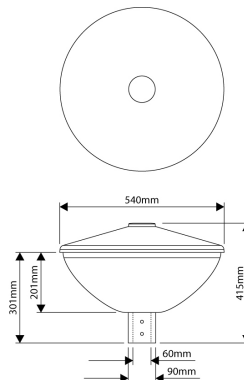

## PRODUCTKENMERKEN

Montagewijze	Opbouw	Nominale spanning	220 240 Volt
Lichtbron	LED uitwisselbaar	Nominale ledstroom bij constante stroom	414 414 Milli-ampère
Met lichtbron	✓	Lumenbehoud bij gemiddelde levensduur van 50.000 uur bij 25 °C omgeving (tq)	90 Procent, percentage
Lamphouder	Zonder	Lumenbehoud bij gemiddelde levensduur van 100.000 uur bij 25 °C omgeving (tq)	80 Procent, percentage
Materiaal behuizing	Aluminium	Nominale levensduur L70/B50 bij 25 °C	150000 Uur
Oppervlaktebescherming	Overig	Nominale levensduur L80/B10 bij 25 °C	110000 Uur
Kleur behuizing	Zwart	Geschikt voor vlechtmaat (-spoed)	60 60 Millimeter
Materiaal afdekking	Plastic mat/gesatineerd	Nominale levensduur L90/B10 bij 25 °C	55000 Uur
Spanningstype	AC	Nominale omgevingstemperatuur volgens IEC62722-2-1	-25 50 graden Celsius
Type tandwiel, gereedschap	LED besturingsapparatuur stroomgestuurd	Kabellengte	5 Meter
Regeling inbegrepen	✓	Systeemvermogen, systeemprestaties	22 Watt
Verwisselbare voorschakelapparatuur	✓	Effectieve lichtstroom	3000 Lumen
Dimmer 0-10 V	✗	Armaturefficiëntie	137 Lumen/Watt
Dimmer 1-10 V	✓	Kleurtemperatuur	4000 4000 Kelvin
Dimmer DALI	✗	Arbeidsfactor	0,94
Dimmer DMX	✗	Hoogte/diepte	415 Millimeter
Dimmer DSI	✗	Diameter	540 Millimeter
Dimmer met potentiometer (in het toestel ingebouwd)	✗	Aantal polen	3
Dimmer LineSwitch	✗	Geleiderdoorsnede	1 mm <sup>2</sup> (Vierkante millimeter)
Dimmer GPRS	✗		
Dimmer fabrikantspecifiek	✗		
Dimmer netspanningmodulatie	✗		
Dimmer faseafsnijding	✗		
Dimmer faseaansnijding	✗		
Dimmer programmeerbaar	✓		