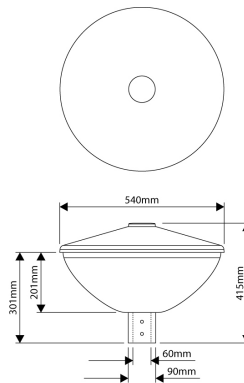

## PRODUCTKENMERKEN

Montagewijze	Opbouw	Nominale spanning	220 240 Volt
Lichtbron	LED uitwisselbaar	Nominale ledstroom bij constante stroom	374 374 Milli-ampère
Met lichtbron	✓	Lumenbehoud bij gemiddelde levensduur van 50.000 uur bij 25 °C omgeving (tq)	90 Procent, percentage
Lamphouder	Zonder	Lumenbehoud bij gemiddelde levensduur van 100.000 uur bij 25 °C omgeving (tq)	80 Procent, percentage
Materiaal behuizing	Aluminium	Nominale levensduur L70/B50 bij 25 °C	150000 Uur
Oppervlaktebescherming	Overig	Nominale levensduur L80/B10 bij 25 °C	110000 Uur
Kleur behuizing	Zwart	Geschikt voor vlechtmaat (-spoed)	60 60 Millimeter
Materiaal afdekking	Plastic mat/gesatineerd	Nominale levensduur L90/B10 bij 25 °C	55000 Uur
Spanningstype	AC	Nominale omgevingstemperatuur volgens IEC62722-2-1	-25 50 graden Celsius
Type tandwiel, gereedschap	LED besturingsapparatuur stroomgestuurd	Kabellengte	5 Meter
Regeling inbegrepen	✓	Systeemvermogen, systeemprestaties	19,5 Watt
Verwisselbare voorschakelapparatuur	✓	Effectieve lichtstroom	2750 Lumen
Dimmer 0-10 V	✗	Armaturefficiëntie	140 Lumen/Watt
Dimmer 1-10 V	✓	Kleurtemperatuur	4000 4000 Kelvin
Dimmer DALI	✗	Arbeidsfactor	0,92
Dimmer DMX	✗	Hoogte/diepte	415 Millimeter
Dimmer DSI	✗	Diameter	540 Millimeter
Dimmer met potentiometer (in het toestel ingebouwd)	✗	Aantal polen	3
Dimmer LineSwitch	✗	Geleiderdoorsnede	1 mm <sup>2</sup> (Vierkante millimeter)
Dimmer GPRS	✗		
Dimmer fabrikantspecifiek	✗		
Dimmer netspanningmodulatie	✗		
Dimmer faseafsnijding	✗		
Dimmer faseaansnijding	✗		
Dimmer programmeerbaar	✓		