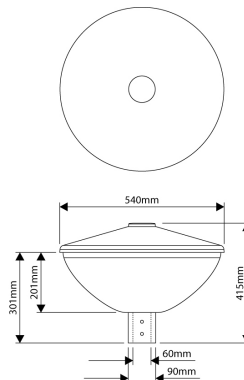

## PRODUCTKENMERKEN

Montagewijze	Opbouw	Nominale spanning	220 240 Volt
Lichtbron	LED uitwisselbaar	Nominale ledstroom bij constante stroom	222 222 Milli-ampère
Met lichtbron	✓	Lumenbehoud bij gemiddelde levensduur van 50.000 uur bij 25 °C omgeving (tq)	90 Procent, percentage
Lamphouder	Zonder	Lumenbehoud bij gemiddelde levensduur van 100.000 uur bij 25 °C omgeving (tq)	80 Procent, percentage
Materiaal behuizing	Aluminium	Nominale levensduur L70/B50 bij 25 °C	150000 Uur
Oppervlaktebescherming	Overig	Nominale levensduur L80/B10 bij 25 °C	110000 Uur
Kleur behuizing	Zwart	Geschikt voor vlechtmaat (-spoed)	60 60 Millimeter
Materiaal afdekking	Plastic mat/gesatineerd	Nominale levensduur L90/B10 bij 25 °C	55000 Uur
Spanningstype	AC	Nominale omgevingstemperatuur volgens IEC62722-2-1	-25 50 graden Celsius
Type tandwiel, gereedschap	LED besturingsapparatuur stroomgestuurd	Kabellengte	5 Meter
Regeling inbegrepen	✓	Systeemvermogen, systeemprestaties	12 Watt
Verwisselbare voorschakelapparatuur	✓	Effectieve lichtstroom	1600 Lumen
Dimmer 0-10 V	✗	Armaturefficiëntie	131 Lumen/Watt
Dimmer 1-10 V	✓	Kleurtemperatuur	4000 4000 Kelvin
Dimmer DALI	✗	Arbeidsfactor	0,83
Dimmer DMX	✗	Hoogte/diepte	415 Millimeter
Dimmer DSI	✗	Diameter	540 Millimeter
Dimmer met potentiometer (in het toestel ingebouwd)	✗	Aantal polen	3
Dimmer LineSwitch	✗	Geleiderdoorsnede	1 mm²(Vierkante millimeter)
Dimmer GPRS	✗		
Dimmer fabrikantspecifiek	✗		
Dimmer netspanningmodulatie	✗		
Dimmer faseafsnijding	✗		
Dimmer faseaansnijding	✗		
Dimmer programmeerbaar	✓		