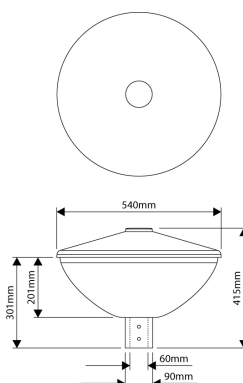

## PRODUCTKENMERKEN

Montagewijze	Opbouw	Nominale spanning	220 240 Volt
Lichtbron	LED uitwisselbaar	Nominale ledstroom bij constante stroom	171 171 Milli-ampère
Met lichtbron	✓	Lumenbehoud bij gemiddelde levensduur van 50.000 uur bij 25 °C omgeving (tq)	90 Procent, percentage
Lamphouder	Zonder	Lumenbehoud bij gemiddelde levensduur van 100.000 uur bij 25 °C omgeving (tq)	80 Procent, percentage
Materiaal behuizing	Aluminium	Nominale levensduur L70/B50 bij 25 °C	150000 Uur
Oppervlaktebescherming	Overig	Nominale levensduur L80/B10 bij 25 °C	110000 Uur
Kleur behuizing	Zwart	Geschikt voor vlechtmaat (-spoed)	60 60 Millimeter
Materiaal afdekking	Plastic mat/gesatineerd	Nominale levensduur L90/B10 bij 25 °C	55000 Uur
Spanningstype	AC	Nominale omgevingstemperatuur volgens IEC62722-2-1	-25 50 graden Celsius
Type tandwiel, gereedschap	LED besturingsapparatuur stroomgestuurd	Kabellengte	5 Meter
Regeling inbegrepen	✓	Systeemvermogen, systeemprestaties	10 Watt
Verwisselbare voorschakelapparatuur	✓	Effectieve lichtstroom	1250 Lumen
Dimmer 0-10 V	✗	Armatuurefficiëntie	127 Lumen/Watt
Dimmer 1-10 V	✓	Kleurtemperatuur	4000 4000 Kelvin
Dimmer DALI	✗	Arbeidsfactor	0,76
Dimmer DMX	✗	Hoogte/diepte	415 Millimeter
Dimmer DSI	✗	Diameter	540 Millimeter
Dimmer met potentiometer (in het toestel ingebouwd)	✗	Aantal polen	3
Dimmer LineSwitch	✗	Geleiderdoorsnede	1 mm <sup>2</sup> (Vierkante millimeter)
Dimmer GPRS	✗		
Dimmer fabrikantspecifiek	✗		
Dimmer netspanningmodulatie	✗		
Dimmer faseafsnijding	✗		
Dimmer faseaansnijding	✗		
Dimmer programmeerbaar	✓		