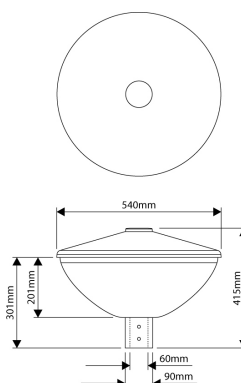

## PRODUCTKENMERKEN

|   |   |   |  |
|---|---|---|--|
| Montagewijze  | Opbouw                                  | Nominale spanning   | 220 240 Volt                             |
| Lichtbron   | LED uitwisselbaar                       | Nominale ledstroom bij constante stroom                                       | 353 353 Milli-ampère                     |
| Met lichtbron                                       | ✓                                       | Lumenbehoud bij gemiddelde levensduur van 50.000 uur bij 25 °C omgeving (tq)  | 90 Procent, percentage                   |
| Lamphouder  | Zonder                                  | Lumenbehoud bij gemiddelde levensduur van 100.000 uur bij 25 °C omgeving (tq) | 80 Procent, percentage                   |
| Materiaal behuizing                                 | Aluminium                               | Nominale levensduur L70/B50 bij 25 °C   | 150000 Uur                               |
| Oppervlaktebescherming                              | Overig                                  | Nominale levensduur L80/B10 bij 25 °C   | 110000 Uur                               |
| Kleur behuizing                                     | Zwart                                   | Geschikt voor vlechtmaat (-spoed)   | 60 60 Millimeter                         |
| Materiaal afdekking                                 | Plastic mat/gesatineerd                 | Nominale levensduur L90/B10 bij 25 °C   | 55000 Uur                                |
| Spanningstype                                       | AC                                      | Nominale omgevingstemperatuur volgens IEC62722-2-1                            | -25 50 graden Celsius                    |
| Type tandwiel, gereedschap                          | LED besturingsapparatuur stroomgestuurd | Kabellengte   | 5 Meter                                  |
| Regeling inbegrepen                                 | ✓                                       | Systeemvermogen, systeemprestaties  | 17,5 Watt                                |
| Verwisselbare voorschakelapparatuur                 | ✓                                       | Effectieve lichtstroom  | 2500 Lumen                               |
| Dimmer 0-10 V                                       | ✗                                       | Armatuurefficiëntie   | 143 Lumen/Watt                           |
| Dimmer 1-10 V                                       | ✓                                       | Kleurtemperatuur  | 4000 4000 Kelvin                         |
| Dimmer DALI   | ✗                                       | Arbeidsfactor   | 0,92                                     |
| Dimmer DMX  | ✗                                       | Hoogte/diepte   | 415 Millimeter                           |
| Dimmer DSI  | ✗                                       | Diameter  | 540 Millimeter                           |
| Dimmer met potentiometer (in het toestel ingebouwd) | ✗                                       | Aantal polen  | 3  |
| Dimmer LineSwitch                                   | ✗                                       | Geleiderdoorsnede   | 1 mm <sup>2</sup> (Vierkante millimeter) |
| Dimmer GPRS   | ✗                                       |   |  |
| Dimmer fabrikantspecifiek                           | ✗                                       |   |  |
| Dimmer netspanningmodulatie                         | ✗                                       |   |  |
| Dimmer faseafsnijding                               | ✗                                       |   |  |
| Dimmer faseaansnijding                              | ✗                                       |   |  |
| Dimmer programmeerbaar                              | ✓                                       |   |  |