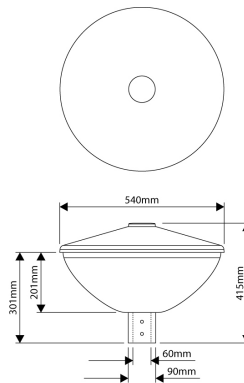

## PRODUCTKENMERKEN

Montagewijze	Opbouw	Nominale spanning	220 240 Volt
Lichtbron	LED uitwisselbaar	Nominale ledstroom bij constante stroom	316 316 Milli-ampère
Met lichtbron	✓	Lumenbehoud bij gemiddelde levensduur van 50.000 uur bij 25 °C omgeving (tq)	90 Procent, percentage
Lamphouder	Zonder	Lumenbehoud bij gemiddelde levensduur van 100.000 uur bij 25 °C omgeving (tq)	80 Procent, percentage
Materiaal behuizing	Aluminium	Nominale levensduur L70/B50 bij 25 °C	150000 Uur
Oppervlaktebescherming	Overig	Nominale levensduur L80/B10 bij 25 °C	110000 Uur
Kleur behuizing	Zwart	Geschikt voor vlechtmaat (-spoed)	60 60 Millimeter
Materiaal afdekking	Plastic mat/gesatineerd	Nominale levensduur L90/B10 bij 25 °C	55000 Uur
Spanningstype	AC	Nominale omgevingstemperatuur volgens IEC62722-2-1	-25 50 graden Celsius
Type tandwiel, gereedschap	LED besturingsapparatuur stroomgestuurd	Kabellengte	5 Meter
Regeling inbegrepen	✓	Systeemvermogen, systeemprestaties	16 Watt
Verwisselbare voorschakelapparatuur	✓	Effectieve lichtstroom	2250 Lumen
Dimmer 0-10 V	✗	Armatuurefficiëntie	141 Lumen/Watt
Dimmer 1-10 V	✓	Kleurtemperatuur	4000 4000 Kelvin
Dimmer DALI	✗	Arbeidsfactor	0,89
Dimmer DMX	✗	Hoogte/diepte	415 Millimeter
Dimmer DSI	✗	Diameter	540 Millimeter
Dimmer met potentiometer (in het toestel ingebouwd)	✗	Aantal polen	3
Dimmer LineSwitch	✗	Geleiderdoorsnede	1 mm²(Vierkante millimeter)
Dimmer GPRS	✗		
Dimmer fabrikantspecifiek	✗		
Dimmer netspanningmodulatie	✗		
Dimmer faseafsnijding	✗		
Dimmer faseaansnijding	✗		
Dimmer programmeerbaar	✓		