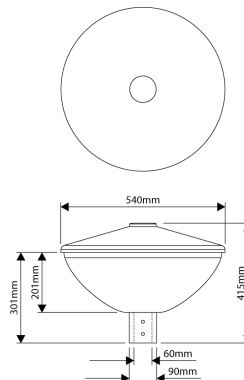

## PRODUCTKENMERKEN

Montagewijze	Opbouw	Nominale spanning	220 240 Volt
Lichtbron	LED uitwisselbaar	Nominale ledstroom bij constante stroom	278 278 Milli-ampère
Met lichtbron	✓	Lumenbehoud bij gemiddelde levensduur van 50.000 uur bij 25 °C omgeving (tq)	90 Procent, percentage
Lamphouder	Zonder	Lumenbehoud bij gemiddelde levensduur van 100.000 uur bij 25 °C omgeving (tq)	80 Procent, percentage
Materiaal behuizing	Aluminium	Nominale levensduur L70/B50 bij 25 °C	150000 Uur
Oppervlaktebescherming	Overig	Nominale levensduur L80/B10 bij 25 °C	110000 Uur
Kleur behuizing	Zwart	Geschikt voor vlechtmaat (-spoed)	60 60 Millimeter
Materiaal afdekking	Plastic mat/gesatineerd	Nominale levensduur L90/B10 bij 25 °C	55000 Uur
Spanningstype	AC	Nominale omgevingstemperatuur volgens IEC62722-2-1	-25 50 graden Celsius
Type tandwiel, gereedschap	LED besturingsapparatuur stroomgestuurd	Kabellengte	5 Meter
Regeling inbegrepen	✓	Systeemvermogen, systeemprestaties	14,5 Watt
Verwisselbare voorschakelapparatuur	✓	Effectieve lichtstroom	2000 Lumen
Dimmer 0-10 V	✗	Armatuurefficiëntie	137 Lumen/Watt
Dimmer 1-10 V	✓	Kleurtemperatuur	4000 4000 Kelvin
Dimmer DALI	✗	Arbeidsfactor	0,9
Dimmer DMX	✗	Hoogte/diepte	415 Millimeter
Dimmer DSI	✗	Diameter	540 Millimeter
Dimmer met potentiometer (in het toestel ingebouwd)	✗	Aantal polen	3
Dimmer LineSwitch	✗	Geleiderdoorsnede	1 mm <sup>2</sup> (Vierkante millimeter)
Dimmer GPRS	✗		
Dimmer fabrikantspecifiek	✗		
Dimmer netspanningmodulatie	✗		
Dimmer faseafsnijding	✗		
Dimmer faseaansnijding	✗		
Dimmer programmeerbaar	✓		