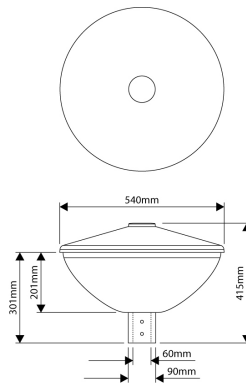

## PRODUCTKENMERKEN

Montagewijze	Opbouw	Nominale spanning	220 240 Volt
Lichtbron	LED uitwisselbaar	Nominale ledstroom bij constante stroom	222 222 Milli-ampère
Met lichtbron	✓	Lumenbehoud bij gemiddelde levensduur van 50.000 uur bij 25 °C omgeving (tq)	90 Procent, percentage
Lamphouder	Zonder	Lumenbehoud bij gemiddelde levensduur van 100.000 uur bij 25 °C omgeving (tq)	80 Procent, percentage
Materiaal behuizing	Aluminium	Nominale levensduur L70/B50 bij 25 °C	150000 Uur
Oppervlaktebescherming	Overig	Nominale levensduur L80/B10 bij 25 °C	110000 Uur
Kleur behuizing	Zwart	Geschikt voor vlechtmaat (-spoed)	60 60 Millimeter
Materiaal afdekking	Plastic mat/gesatineerd	Nominale levensduur L90/B10 bij 25 °C	55000 Uur
Spanningstype	AC	Nominale omgevingstemperatuur volgens IEC62722-2-1	-25 50 graden Celsius
Type tandwiel, gereedschap	LED besturingsapparatuur stroomgestuurd	Kabellengte	5 Meter
Regeling inbegrepen	✓	Systeemvermogen, systeemprestaties	12 Watt
Verwisselbare voorschakelapparatuur	✓	Effectieve lichtstroom	1600 Lumen
Dimmer 0-10 V	✗	Armatuurefficiëntie	131 Lumen/Watt
Dimmer 1-10 V	✓	Kleurtemperatuur	4000 4000 Kelvin
Dimmer DALI	✗	Arbeidsfactor	0,83
Dimmer DMX	✗	Hoogte/diepte	415 Millimeter
Dimmer DSI	✗	Diameter	540 Millimeter
Dimmer met potentiometer (in het toestel ingebouwd)	✗	Aantal polen	3
Dimmer LineSwitch	✗	Geleiderdoorsnede	1 mm²(Vierkante millimeter)
Dimmer GPRS	✗		
Dimmer fabrikantspecifiek	✗		
Dimmer netspanningmodulatie	✗		
Dimmer faseafsnijding	✗		
Dimmer faseaansnijding	✗		
Dimmer programmeerbaar	✓		