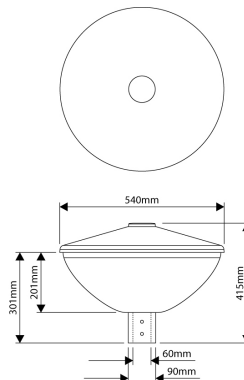

PRODUCTKENMERKEN

| | | | |
|---|---|---|--|
| Montagewijze | Opbouw | Nominale spanning | 220 240 Volt |
| Lichtbron | LED uitwisselbaar | Nominale ledstroom bij constante stroom | 353 353 Milli-ampère |
| Met lichtbron | ✓ | Lumenbehoud bij gemiddelde levensduur van 50.000 uur bij 25 °C omgeving (tq) | 90 Procent, percentage |
| Lamphouder | Zonder | Lumenbehoud bij gemiddelde levensduur van 100.000 uur bij 25 °C omgeving (tq) | 80 Procent, percentage |
| Materiaal behuizing | Aluminium | Nominale levensduur L70/B50 bij 25 °C | 150000 Uur |
| Oppervlaktebescherming | Overig | Nominale levensduur L80/B10 bij 25 °C | 110000 Uur |
| Kleur behuizing | Zwart | Geschikt voor vlechtmaat (-spoed) | 60 60 Millimeter |
| Materiaal afdekking | Plastic mat/gesatineerd | Nominale levensduur L90/B10 bij 25 °C | 55000 Uur |
| Spanningstype | AC | Nominale omgevingstemperatuur volgens IEC62722-2-1 | -25 50 graden Celsius |
| Type tandwiel, gereedschap | LED besturingsapparatuur stroomgestuurd | Kabellengte | 5 Meter |
| Regeling inbegrepen | ✓ | Systeemvermogen, systeemprestaties | 17,5 Watt |
| Verwisselbare voorschakelapparatuur | ✓ | Effectieve lichtstroom | 2500 Lumen |
| Dimmer 0-10 V | ✗ | Armatuurefficiëntie | 143 Lumen/Watt |
| Dimmer 1-10 V | ✓ | Kleurtemperatuur | 4000 4000 Kelvin |
| Dimmer DALI | ✗ | Arbeidsfactor | 0,92 |
| Dimmer DMX | ✗ | Hoogte/diepte | 415 Millimeter |
| Dimmer DSI | ✗ | Diameter | 540 Millimeter |
| Dimmer met potentiometer (in het toestel ingebouwd) | ✗ | Aantal polen | 3 |
| Dimmer LineSwitch | ✗ | Geleiderdoorsnede | 1 mm ² (Vierkante millimeter) |
| Dimmer GPRS | ✗ | | |
| Dimmer fabrikantspecifiek | ✗ | | |
| Dimmer netspanningmodulatie | ✗ | | |
| Dimmer faseafsnijding | ✗ | | |
| Dimmer faseaansnijding | ✗ | | |
| Dimmer programmeerbaar | ✓ | | |