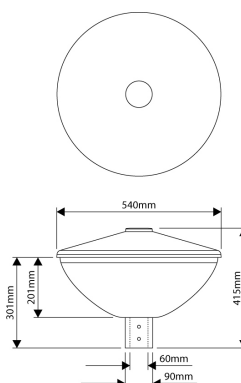

## PRODUCTKENMERKEN

Montagewijze	Opbouw	Nominale spanning	220 240 Volt
Lichtbron	LED uitwisselbaar	Nominale ledstroom bij constante stroom	242 242 Milli-ampère
Met lichtbron	✓	Lumenbehoud bij gemiddelde levensduur van 50.000 uur bij 25 °C omgeving (tq)	90 Procent, percentage
Lamphouder	Zonder	Lumenbehoud bij gemiddelde levensduur van 100.000 uur bij 25 °C omgeving (tq)	80 Procent, percentage
Materiaal behuizing	Aluminium	Nominale levensduur L70/B50 bij 25 °C	150000 Uur
Oppervlaktebescherming	Overig	Nominale levensduur L80/B10 bij 25 °C	110000 Uur
Kleur behuizing	Zwart	Geschikt voor vlechtmaat (-spoed)	60 60 Millimeter
Materiaal afdekking	Plastic mat/gesatineerd	Nominale levensduur L90/B10 bij 25 °C	55000 Uur
Spanningstype	AC	Nominale omgevingstemperatuur volgens IEC62722-2-1	-25 50 graden Celsius
Type tandwiel, gereedschap	LED besturingsapparatuur stroomgestuurd	Kabellengte	5 Meter
Regeling inbegrepen	✓	Systeemvermogen, systeemprestaties	13 Watt
Verwisselbare voorschakelapparatuur	✓	Effectieve lichtstroom	1750 Lumen
Dimmer 0-10 V	✗	Armatuurefficiëntie	134 Lumen/Watt
Dimmer 1-10 V	✓	Kleurtemperatuur	4000 4000 Kelvin
Dimmer DALI	✗	Arbeidsfactor	0,87
Dimmer DMX	✗	Hoogte/diepte	415 Millimeter
Dimmer DSI	✗	Diameter	540 Millimeter
Dimmer met potentiometer (in het toestel ingebouwd)	✗	Aantal polen	3
Dimmer LineSwitch	✗	Geleiderdoorsnede	1 mm <sup>2</sup> (Vierkante millimeter)
Dimmer GPRS	✗		
Dimmer fabrikantspecifiek	✗		
Dimmer netspanningmodulatie	✗		
Dimmer faseafsnijding	✗		
Dimmer faseaansnijding	✗		
Dimmer programmeerbaar	✓		