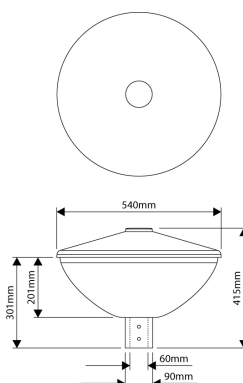

## PRODUCTKENMERKEN

Montagewijze	Opbouw	Nominale spanning	220 240 Volt
Lichtbron	LED uitwisselbaar	Nominale ledstroom bij constante stroom	222 222 Milli-ampère
Met lichtbron	✓	Lumenbehoud bij gemiddelde levensduur van 50.000 uur bij 25 °C omgeving (tq)	90 Procent, percentage
Lamphouder	Zonder	Lumenbehoud bij gemiddelde levensduur van 100.000 uur bij 25 °C omgeving (tq)	80 Procent, percentage
Materiaal behuizing	Aluminium	Nominale levensduur L70/B50 bij 25 °C	150000 Uur
Oppervlaktebescherming	Overig	Nominale levensduur L80/B10 bij 25 °C	110000 Uur
Kleur behuizing	Zwart	Geschikt voor vlechtmaat (-spoed)	60 60 Millimeter
Materiaal afdekking	Plastic mat/gesatineerd	Nominale levensduur L90/B10 bij 25 °C	55000 Uur
Spanningstype	AC	Nominale omgevingstemperatuur volgens IEC62722-2-1	-25 50 graden Celsius
Type tandwiel, gereedschap	LED besturingsapparatuur stroomgestuurd	Kabellengte	5 Meter
Regeling inbegrepen	✓	Systeemvermogen, systeemprestaties	12 Watt
Verwisselbare voorschakelapparatuur	✓	Effectieve lichtstroom	1600 Lumen
Dimmer 0-10 V	✗	Armatuurefficiëntie	131 Lumen/Watt
Dimmer 1-10 V	✓	Kleurtemperatuur	4000 4000 Kelvin
Dimmer DALI	✗	Arbeidsfactor	0,83
Dimmer DMX	✗	Hoogte/diepte	415 Millimeter
Dimmer DSI	✗	Diameter	540 Millimeter
Dimmer met potentiometer (in het toestel ingebouwd)	✗	Aantal polen	3
Dimmer LineSwitch	✗	Geleiderdoorsnede	1 mm²(Vierkante millimeter)
Dimmer GPRS	✗		
Dimmer fabrikantspecifiek	✗		
Dimmer netspanningmodulatie	✗		
Dimmer faseafsnijding	✗		
Dimmer faseaansnijding	✗		
Dimmer programmeerbaar	✓		