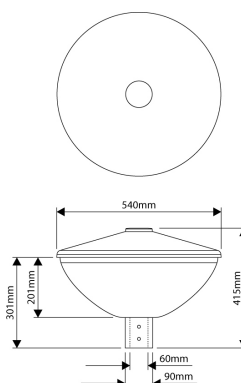

## PRODUCTKENMERKEN

Montagewijze	Opbouw	Nominale spanning	220 240 Volt
Lichtbron	LED uitwisselbaar	Nominale ledstroom bij constante stroom	316 316 Milli-ampère
Met lichtbron	✓	Lumenbehoud bij gemiddelde levensduur van 50.000 uur bij 25 °C omgeving (tq)	90 Procent, percentage
Lamphouder	Zonder	Lumenbehoud bij gemiddelde levensduur van 100.000 uur bij 25 °C omgeving (tq)	80 Procent, percentage
Materiaal behuizing	Aluminium	Nominale levensduur L70/B50 bij 25 °C	150000 Uur
Oppervlaktebescherming	Overig	Nominale levensduur L80/B10 bij 25 °C	110000 Uur
Kleur behuizing	Zwart	Geschikt voor vlechtmaat (-spoed)	60 60 Millimeter
Materiaal afdekking	Plastic mat/gesatineerd	Nominale levensduur L90/B10 bij 25 °C	55000 Uur
Spanningstype	AC	Nominale omgevingstemperatuur volgens IEC62722-2-1	-25 50 graden Celsius
Type tandwiel, gereedschap	LED besturingsapparatuur stroomgestuurd	Kabellengte	5 Meter
Regeling inbegrepen	✓	Systeemvermogen, systeemprestaties	16 Watt
Verwisselbare voorschakelapparatuur	✓	Effectieve lichtstroom	2250 Lumen
Dimmer 0-10 V	✗	Armatuurefficiëntie	141 Lumen/Watt
Dimmer 1-10 V	✓	Kleurtemperatuur	4000 4000 Kelvin
Dimmer DALI	✗	Arbeidsfactor	0,89
Dimmer DMX	✗	Hoogte/diepte	415 Millimeter
Dimmer DSI	✗	Diameter	540 Millimeter
Dimmer met potentiometer (in het toestel ingebouwd)	✗	Aantal polen	3
Dimmer LineSwitch	✗	Geleiderdoorsnede	1 mm²(Vierkante millimeter)
Dimmer GPRS	✗		
Dimmer fabrikantspecifiek	✗		
Dimmer netspanningmodulatie	✗		
Dimmer faseafsnijding	✗		
Dimmer faseaansnijding	✗		
Dimmer programmeerbaar	✓		