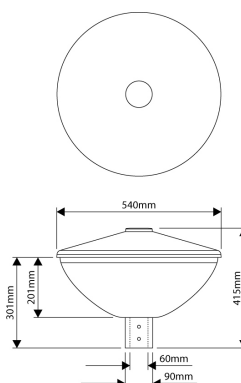

PRODUCTKENMERKEN

| | | | |
|---|---|---|--|
| Montagewijze | Opbouw | Nominale spanning | 220 240 Volt |
| Lichtbron | LED uitwisselbaar | Nominale ledstroom bij constante stroom | 242 242 Milli-ampère |
| Met lichtbron | ✓ | Lumenbehoud bij gemiddelde levensduur van 50.000 uur bij 25 °C omgeving (tq) | 90 Procent, percentage |
| Lamphouder | Zonder | Lumenbehoud bij gemiddelde levensduur van 100.000 uur bij 25 °C omgeving (tq) | 80 Procent, percentage |
| Materiaal behuizing | Aluminium | Nominale levensduur L70/B50 bij 25 °C | 150000 Uur |
| Oppervlaktebescherming | Overig | Nominale levensduur L80/B10 bij 25 °C | 110000 Uur |
| Kleur behuizing | Zwart | Geschikt voor vlechtmaat (-spoed) | 60 60 Millimeter |
| Materiaal afdekking | Plastic mat/gesatineerd | Nominale levensduur L90/B10 bij 25 °C | 55000 Uur |
| Spanningstype | AC | Nominale omgevingstemperatuur volgens IEC62722-2-1 | -25 50 graden Celsius |
| Type tandwiel, gereedschap | LED besturingsapparatuur stroomgestuurd | Kabellengte | 5 Meter |
| Regeling inbegrepen | ✓ | Systeemvermogen, systeemprestaties | 13 Watt |
| Verwisselbare voorschakelapparatuur | ✓ | Effectieve lichtstroom | 1750 Lumen |
| Dimmer 0-10 V | ✗ | Armaturefficiëntie | 134 Lumen/Watt |
| Dimmer 1-10 V | ✓ | Kleurtemperatuur | 4000 4000 Kelvin |
| Dimmer DALI | ✗ | Arbeidsfactor | 0,87 |
| Dimmer DMX | ✗ | Hoogte/diepte | 415 Millimeter |
| Dimmer DSI | ✗ | Diameter | 540 Millimeter |
| Dimmer met potentiometer (in het toestel ingebouwd) | ✗ | Aantal polen | 3 |
| Dimmer LineSwitch | ✗ | Geleiderdoorsnede | 1 mm ² (Vierkante millimeter) |
| Dimmer GPRS | ✗ | | |
| Dimmer fabrikantspecifiek | ✗ | | |
| Dimmer netspanningmodulatie | ✗ | | |
| Dimmer faseafsnijding | ✗ | | |
| Dimmer faseaansnijding | ✗ | | |
| Dimmer programmeerbaar | ✓ | | |