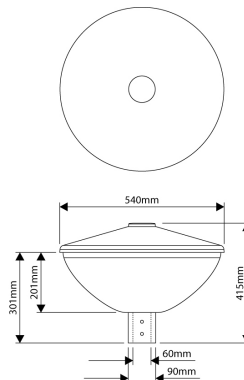

PRODUCTKENMERKEN

| | | | |
|---|---|---|-----------------------------|
| Montagewijze | Opbouw | Nominale spanning | 220 240 Volt |
| Lichtbron | LED uitwisselbaar | Nominale ledstroom bij constante stroom | 222 222 Milli-ampère |
| Met lichtbron | ✓ | Lumenbehoud bij gemiddelde levensduur van 50.000 uur bij 25 °C omgeving (tq) | 90 Procent, percentage |
| Lamphouder | Zonder | Lumenbehoud bij gemiddelde levensduur van 100.000 uur bij 25 °C omgeving (tq) | 80 Procent, percentage |
| Materiaal behuizing | Aluminium | Nominale levensduur L70/B50 bij 25 °C | 150000 Uur |
| Oppervlaktebescherming | Overig | Nominale levensduur L80/B10 bij 25 °C | 110000 Uur |
| Kleur behuizing | Zwart | Geschikt voor vlechtmaat (-spoed) | 60 60 Millimeter |
| Materiaal afdekking | Plastic mat/gesatineerd | Nominale levensduur L90/B10 bij 25 °C | 55000 Uur |
| Spanningstype | AC | Nominale omgevingstemperatuur volgens IEC62722-2-1 | -25 50 graden Celsius |
| Type tandwiel, gereedschap | LED besturingsapparatuur stroomgestuurd | Kabellengte | 5 Meter |
| Regeling inbegrepen | ✓ | Systeemvermogen, systeemprestaties | 12 Watt |
| Verwisselbare voorschakelapparatuur | ✓ | Effectieve lichtstroom | 1600 Lumen |
| Dimmer 0-10 V | ✗ | Armatuurefficiëntie | 131 Lumen/Watt |
| Dimmer 1-10 V | ✓ | Kleurtemperatuur | 4000 4000 Kelvin |
| Dimmer DALI | ✗ | Arbeidsfactor | 0,83 |
| Dimmer DMX | ✗ | Hoogte/diepte | 415 Millimeter |
| Dimmer DSI | ✗ | Diameter | 540 Millimeter |
| Dimmer met potentiometer (in het toestel ingebouwd) | ✗ | Aantal polen | 3 |
| Dimmer LineSwitch | ✗ | Geleiderdoorsnede | 1 mm²(Vierkante millimeter) |
| Dimmer GPRS | ✗ | | |
| Dimmer fabrikantspecifiek | ✗ | | |
| Dimmer netspanningmodulatie | ✗ | | |
| Dimmer faseafsnijding | ✗ | | |
| Dimmer faseaansnijding | ✗ | | |
| Dimmer programmeerbaar | ✓ | | |