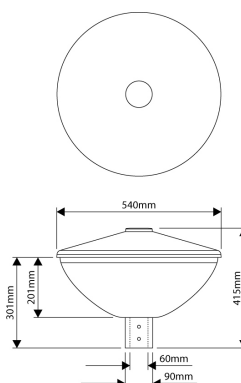

## PRODUCTKENMERKEN

Montagewijze	Opbouw	Nominale spanning	220 240 Volt
Lichtbron	LED uitwisselbaar	Nominale ledstroom bij constante stroom	353 353 Milli-ampère
Met lichtbron	✓	Lumenbehoud bij gemiddelde levensduur van 50.000 uur bij 25 °C omgeving (tq)	90 Procent, percentage
Lamphouder	Zonder	Lumenbehoud bij gemiddelde levensduur van 100.000 uur bij 25 °C omgeving (tq)	80 Procent, percentage
Materiaal behuizing	Aluminium	Nominale levensduur L70/B50 bij 25 °C	150000 Uur
Oppervlaktebescherming	Overig	Nominale levensduur L80/B10 bij 25 °C	110000 Uur
Kleur behuizing	Zwart	Geschikt voor vlechtmaat (-spoed)	60 60 Millimeter
Materiaal afdekking	Plastic mat/gesatineerd	Nominale levensduur L90/B10 bij 25 °C	55000 Uur
Spanningstype	AC	Nominale omgevingstemperatuur volgens IEC62722-2-1	-25 50 graden Celsius
Type tandwiel, gereedschap	LED besturingsapparatuur stroomgestuurd	Kabellengte	5 Meter
Regeling inbegrepen	✓	Systeemvermogen, systeemprestaties	17,5 Watt
Verwisselbare voorschakelapparatuur	✓	Effectieve lichtstroom	2500 Lumen
Dimmer 0-10 V	✗	Armatuurefficiëntie	143 Lumen/Watt
Dimmer 1-10 V	✓	Kleurtemperatuur	4000 4000 Kelvin
Dimmer DALI	✗	Arbeidsfactor	0,92
Dimmer DMX	✗	Hoogte/diepte	415 Millimeter
Dimmer DSI	✗	Diameter	540 Millimeter
Dimmer met potentiometer (in het toestel ingebouwd)	✗	Aantal polen	3
Dimmer LineSwitch	✗	Geleiderdoorsnede	1 mm²(Vierkante millimeter)
Dimmer GPRS	✗		
Dimmer fabrikantspecifiek	✗		
Dimmer netspanningmodulatie	✗		
Dimmer faseafsnijding	✗		
Dimmer faseaansnijding	✗		
Dimmer programmeerbaar	✓		