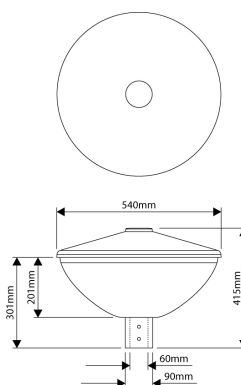

## PRODUCTKENMERKEN

Montagewijze	Opbouw	Nominale spanning	220 240 Volt
Lichtbron	LED uitwisselbaar	Nominale ledstroom bij constante stroom	278 278 Milli-ampère
Met lichtbron	✓	Lumenbehoud bij gemiddelde levensduur van 50.000 uur bij 25 °C omgeving (tq)	90 Procent, percentage
Lamphouder	Zonder	Lumenbehoud bij gemiddelde levensduur van 100.000 uur bij 25 °C omgeving (tq)	80 Procent, percentage
Materiaal behuizing	Aluminium	Nominale levensduur L70/B50 bij 25 °C	150000 Uur
Oppervlaktebescherming	Overig	Nominale levensduur L80/B10 bij 25 °C	110000 Uur
Kleur behuizing	Zwart	Geschikt voor vlechtmaat (-spoed)	60 60 Millimeter
Materiaal afdekking	Plastic mat/gesatineerd	Nominale levensduur L90/B10 bij 25 °C	55000 Uur
Spanningstype	AC	Nominale omgevingstemperatuur volgens IEC62722-2-1	-25 50 graden Celsius
Type tandwiel, gereedschap	LED besturingsapparatuur stroomgestuurd	Kabellengte	5 Meter
Regeling inbegrepen	✓	Systeemvermogen, systeemprestaties	14,5 Watt
Verwisselbare voorschakelapparatuur	✓	Effectieve lichtstroom	2000 Lumen
Dimmer 0-10 V	✗	Armatuurefficiëntie	137 Lumen/Watt
Dimmer 1-10 V	✓	Kleurtemperatuur	4000 4000 Kelvin
Dimmer DALI	✗	Arbeidsfactor	0,9
Dimmer DMX	✗	Hoogte/diepte	415 Millimeter
Dimmer DSI	✗	Diameter	540 Millimeter
Dimmer met potentiometer (in het toestel ingebouwd)	✗	Aantal polen	3
Dimmer LineSwitch	✗	Geleiderdoorsnede	1 mm <sup>2</sup> (Vierkante millimeter)
Dimmer GPRS	✗		
Dimmer fabrikantspecifiek	✗		
Dimmer netspanningmodulatie	✗		
Dimmer faseafsnijding	✗		
Dimmer faseaansnijding	✗		
Dimmer programmeerbaar	✓		