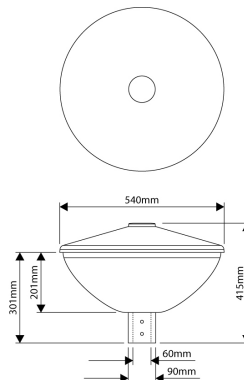

## PRODUCTKENMERKEN

Montagewijze	Opbouw	Nominale spanning	220 240 Volt
Lichtbron	LED uitwisselbaar	Nominale ledstroom bij constante stroom	136 136 Milli-ampère
Met lichtbron	✓	Lumenbehoud bij gemiddelde levensduur van 50.000 uur bij 25 °C omgeving (tq)	90 Procent, percentage
Lamphouder	Zonder	Lumenbehoud bij gemiddelde levensduur van 100.000 uur bij 25 °C omgeving (tq)	80 Procent, percentage
Materiaal behuizing	Aluminium	Nominale levensduur L70/B50 bij 25 °C	150000 Uur
Oppervlaktebescherming	Overig	Nominale levensduur L80/B10 bij 25 °C	110000 Uur
Kleur behuizing	Zwart	Geschikt voor vlechtmaat (-spoed)	60 60 Millimeter
Materiaal afdekking	Plastic mat/gesatineerd	Nominale levensduur L90/B10 bij 25 °C	55000 Uur
Spanningstype	AC	Nominale omgevingstemperatuur volgens IEC62722-2-1	-25 50 graden Celsius
Type tandwiel, gereedschap	LED besturingsapparatuur stroomgestuurd	Kabellengte	5 Meter
Regeling inbegrepen	✓	Systeemvermogen, systeemprestaties	8 Watt
Verwisselbare voorschakelapparatuur	✓	Effectieve lichtstroom	1000 Lumen
Dimmer 0-10 V	✗	Armatuurefficiëntie	124 Lumen/Watt
Dimmer 1-10 V	✓	Kleurtemperatuur	4000 4000 Kelvin
Dimmer DALI	✗	Arbeidsfactor	0,72
Dimmer DMX	✗	Hoogte/diepte	415 Millimeter
Dimmer DSI	✗	Diameter	540 Millimeter
Dimmer met potentiometer (in het toestel ingebouwd)	✗	Aantal polen	3
Dimmer LineSwitch	✗	Geleiderdoorsnede	1 mm²(Vierkante millimeter)
Dimmer GPRS	✗		
Dimmer fabrikantspecifiek	✗		
Dimmer netspanningmodulatie	✗		
Dimmer faseafsnijding	✗		
Dimmer faseaansnijding	✗		
Dimmer programmeerbaar	✓		