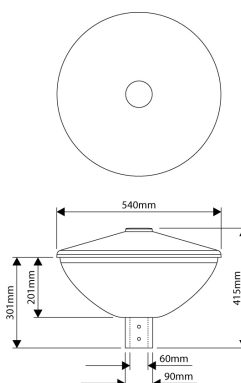

## PRODUCTKENMERKEN

Montagewijze	Opbouw	Nominale spanning	220 240 Volt
Lichtbron	LED uitwisselbaar	Nominale ledstroom bij constante stroom	324 324 Milli-ampère
Met lichtbron	✓	Lumenbehoud bij gemiddelde levensduur van 50.000 uur bij 25 °C omgeving (tq)	90 Procent, percentage
Lamphouder	Zonder	Lumenbehoud bij gemiddelde levensduur van 100.000 uur bij 25 °C omgeving (tq)	80 Procent, percentage
Materiaal behuizing	Aluminium	Nominale levensduur L70/B50 bij 25 °C	150000 Uur
Oppervlaktebescherming	Overig	Nominale levensduur L80/B10 bij 25 °C	110000 Uur
Kleur behuizing	Zwart	Geschikt voor vlechtmaat (-spoed)	60 60 Millimeter
Materiaal afdekking	Plastic mat/gesatineerd	Nominale levensduur L90/B10 bij 25 °C	55000 Uur
Spanningstype	AC	Nominale omgevingstemperatuur volgens IEC62722-2-1	-25 50 graden Celsius
Type tandwiel, gereedschap	LED besturingsapparatuur stroomgestuurd	Kabellengte	5 Meter
Regeling inbegrepen	✓	Systeemvermogen, systeemprestaties	17,5 Watt
Verwisselbare voorschakelapparatuur	✓	Effectieve lichtstroom	2250 Lumen
Dimmer 0-10 V	✗	Armatuurefficiëntie	130 Lumen/Watt
Dimmer 1-10 V	✓	Kleurtemperatuur	3000 3000 Kelvin
Dimmer DALI	✗	Arbeidsfactor	0,89
Dimmer DMX	✗	Hoogte/diepte	415 Millimeter
Dimmer DSI	✗	Diameter	540 Millimeter
Dimmer met potentiometer (in het toestel ingebouwd)	✗	Aantal polen	3
Dimmer LineSwitch	✗	Geleiderdoorsnede	1 mm <sup>2</sup> (Vierkante millimeter)
Dimmer GPRS	✗		
Dimmer fabrikantspecifiek	✗		
Dimmer netspanningmodulatie	✗		
Dimmer faseafsnijding	✗		
Dimmer faseaansnijding	✗		
Dimmer programmeerbaar	✓		