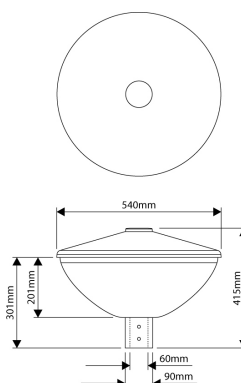

## PRODUCTKENMERKEN

Montagewijze	Opbouw	Nominale spanning	220 240 Volt
Lichtbron	LED uitwisselbaar	Nominale ledstroom bij constante stroom	285 285 Milli-ampère
Met lichtbron	✓	Lumenbehoud bij gemiddelde levensduur van 50.000 uur bij 25 °C omgeving (tq)	90 Procent, percentage
Lamphouder	Zonder	Lumenbehoud bij gemiddelde levensduur van 100.000 uur bij 25 °C omgeving (tq)	80 Procent, percentage
Materiaal behuizing	Aluminium	Nominale levensduur L70/B50 bij 25 °C	150000 Uur
Oppervlaktebescherming	Overig	Nominale levensduur L80/B10 bij 25 °C	110000 Uur
Kleur behuizing	Zwart	Geschikt voor vlechtmaat (-spoed)	60 60 Millimeter
Materiaal afdekking	Plastic mat/gesatineerd	Nominale levensduur L90/B10 bij 25 °C	55000 Uur
Spanningstype	AC	Nominale omgevingstemperatuur volgens IEC62722-2-1	-25 50 graden Celsius
Type tandwiel, gereedschap	LED besturingsapparatuur stroomgestuurd	Kabellengte	5 Meter
Regeling inbegrepen	✓	Systeemvermogen, systeemprestaties	16 Watt
Verwisselbare voorschakelapparatuur	✓	Effectieve lichtstroom	2000 Lumen
Dimmer 0-10 V	✗	Armatuurefficiëntie	127 Lumen/Watt
Dimmer 1-10 V	✓	Kleurtemperatuur	3000 3000 Kelvin
Dimmer DALI	✗	Arbeidsfactor	0,9
Dimmer DMX	✗	Hoogte/diepte	415 Millimeter
Dimmer DSI	✗	Diameter	540 Millimeter
Dimmer met potentiometer (in het toestel ingebouwd)	✗	Aantal polen	3
Dimmer LineSwitch	✗	Geleiderdoorsnede	1 mm <sup>2</sup> (Vierkante millimeter)
Dimmer GPRS	✗		
Dimmer fabrikantspecifiek	✗		
Dimmer netspanningmodulatie	✗		
Dimmer faseafsnijding	✗		
Dimmer faseaansnijding	✗		
Dimmer programmeerbaar	✓		