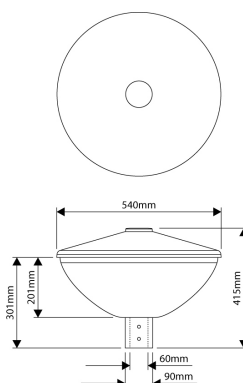

## PRODUCTKENMERKEN

Montagewijze	Opbouw	Nominale spanning	220 240 Volt
Lichtbron	LED uitwisselbaar	Nominale ledstroom bij constante stroom	248 248 Milli-ampère
Met lichtbron	✓	Lumenbehoud bij gemiddelde levensduur van 50.000 uur bij 25 °C omgeving (tq)	90 Procent, percentage
Lamphouder	Zonder	Lumenbehoud bij gemiddelde levensduur van 100.000 uur bij 25 °C omgeving (tq)	80 Procent, percentage
Materiaal behuizing	Aluminium	Nominale levensduur L70/B50 bij 25 °C	150000 Uur
Oppervlaktebescherming	Overig	Nominale levensduur L80/B10 bij 25 °C	110000 Uur
Kleur behuizing	Zwart	Geschikt voor vlechtmaat (-spoed)	60 60 Millimeter
Materiaal afdekking	Plastic mat/gesatineerd	Nominale levensduur L90/B10 bij 25 °C	55000 Uur
Spanningstype	AC	Nominale omgevingstemperatuur volgens IEC62722-2-1	-25 50 graden Celsius
Type tandwiel, gereedschap	LED besturingsapparatuur stroomgestuurd	Kabellengte	5 Meter
Regeling inbegrepen	✓	Systeemvermogen, systeemprestaties	14 Watt
Verwisselbare voorschakelapparatuur	✓	Effectieve lichtstroom	1750 Lumen
Dimmer 0-10 V	✗	Armatuurefficiëntie	124 Lumen/Watt
Dimmer 1-10 V	✓	Kleurtemperatuur	3000 3000 Kelvin
Dimmer DALI	✗	Arbeidsfactor	0,87
Dimmer DMX	✗	Hoogte/diepte	415 Millimeter
Dimmer DSI	✗	Diameter	540 Millimeter
Dimmer met potentiometer (in het toestel ingebouwd)	✗	Aantal polen	3
Dimmer LineSwitch	✗	Geleiderdoorsnede	1 mm <sup>2</sup> (Vierkante millimeter)
Dimmer GPRS	✗		
Dimmer fabrikantspecifiek	✗		
Dimmer netspanningmodulatie	✗		
Dimmer faseafsnijding	✗		
Dimmer faseaansnijding	✗		
Dimmer programmeerbaar	✓		