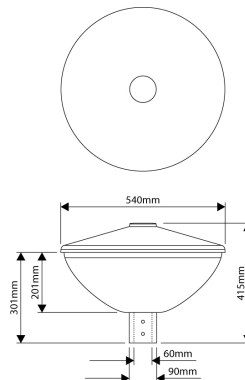

## PRODUCTKENMERKEN

Montagewijze	Opbouw	Nominale spanning	220 240 Volt
Lichtbron	LED uitwisselbaar	Nominale ledstroom bij constante stroom	175 175 Milli-ampère
Met lichtbron	✓	Lumenbehoud bij gemiddelde levensduur van 50.000 uur bij 25 °C omgeving (tq)	90 Procent, percentage
Lamphouder	Zonder	Lumenbehoud bij gemiddelde levensduur van 100.000 uur bij 25 °C omgeving (tq)	80 Procent, percentage
Materiaal behuizing	Aluminium	Nominale levensduur L70/B50 bij 25 °C	150000 Uur
Oppervlaktebescherming	Overig	Nominale levensduur L80/B10 bij 25 °C	110000 Uur
Kleur behuizing	Zwart	Geschikt voor vlechtmaat (-spoed)	60 60 Millimeter
Materiaal afdekking	Plastic mat/gesatineerd	Nominale levensduur L90/B10 bij 25 °C	55000 Uur
Spanningstype	AC	Nominale omgevingstemperatuur volgens IEC62722-2-1	-25 50 graden Celsius
Type tandwiel, gereedschap	LED besturingsapparatuur stroomgestuurd	Kabellengte	5 Meter
Regeling inbegrepen	✓	Systeemvermogen, systeemprestaties	10,5 Watt
Verwisselbare voorschakelapparatuur	✓	Effectieve lichtstroom	1250 Lumen
Dimmer 0-10 V	✗	Armatuurefficiëntie	118 Lumen/Watt
Dimmer 1-10 V	✓	Kleurtemperatuur	3000 3000 Kelvin
Dimmer DALI	✗	Arbeidsfactor	0,76
Dimmer DMX	✗	Hoogte/diepte	415 Millimeter
Dimmer DSI	✗	Diameter	540 Millimeter
Dimmer met potentiometer (in het toestel ingebouwd)	✗	Aantal polen	3
Dimmer LineSwitch	✗	Geleiderdoorsnede	1 mm²(Vierkante millimeter)
Dimmer GPRS	✗		
Dimmer fabrikantspecifiek	✗		
Dimmer netspanningmodulatie	✗		
Dimmer faseafsnijding	✗		
Dimmer faseaansnijding	✗		
Dimmer programmeerbaar	✓		