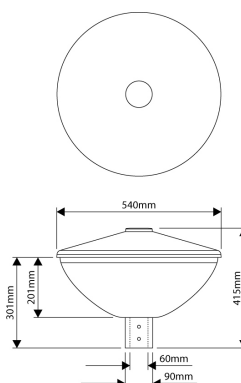

## PRODUCTKENMERKEN

Montagewijze	Opbouw	Nominale spanning	220 240 Volt
Lichtbron	LED uitwisselbaar	Nominale ledstroom bij constante stroom	137 137 Milli-ampère
Met lichtbron	✓	Lumenbehoud bij gemiddelde levensduur van 50.000 uur bij 25 °C omgeving (tq)	90 Procent, percentage
Lamphouder	Zonder	Lumenbehoud bij gemiddelde levensduur van 100.000 uur bij 25 °C omgeving (tq)	80 Procent, percentage
Materiaal behuizing	Aluminium	Nominale levensduur L70/B50 bij 25 °C	150000 Uur
Oppervlaktebescherming	Overig	Nominale levensduur L80/B10 bij 25 °C	110000 Uur
Kleur behuizing	Zwart	Geschikt voor vlechtmaat (-spoed)	60 60 Millimeter
Materiaal afdekking	Plastic mat/gesatineerd	Nominale levensduur L90/B10 bij 25 °C	55000 Uur
Spanningstype	AC	Nominale omgevingstemperatuur volgens IEC62722-2-1	-25 50 graden Celsius
Type tandwiel, gereedschap	LED besturingsapparatuur stroomgestuurd	Kabellengte	5 Meter
Regeling inbegrepen	✓	Systeemvermogen, systeemprestaties	8,5 Watt
Verwisselbare voorschakelapparatuur	✓	Effectieve lichtstroom	1000 Lumen
Dimmer 0-10 V	✗	Armatuurefficiëntie	115 Lumen/Watt
Dimmer 1-10 V	✓	Kleurtemperatuur	3000 3000 Kelvin
Dimmer DALI	✗	Arbeidsfactor	0,72
Dimmer DMX	✗	Hoogte/diepte	415 Millimeter
Dimmer DSI	✗	Diameter	540 Millimeter
Dimmer met potentiometer (in het toestel ingebouwd)	✗	Aantal polen	3
Dimmer LineSwitch	✗	Geleiderdoorsnede	1 mm <sup>2</sup> (Vierkante millimeter)
Dimmer GPRS	✗		
Dimmer fabrikantspecifiek	✗		
Dimmer netspanningmodulatie	✗		
Dimmer faseafsnijding	✗		
Dimmer faseaansnijding	✗		
Dimmer programmeerbaar	✓		