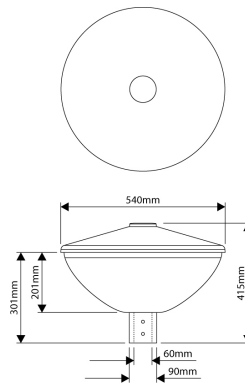

## PRODUCTKENMERKEN

|   |   |   |  |
|---|---|---|--|
| Montagewijze  | Opbouw                                  | Nominale spanning   | 220 240 Volt                             |
| Lichtbron   | LED uitwisselbaar                       | Nominale ledstroom bij constante stroom                                       | 429 429 Milli-ampère                     |
| Met lichtbron                                       |   | Lumenbehoud bij gemiddelde levensduur van 50.000 uur bij 25 °C omgeving (tq)  | 90 Procent, percentage                   |
| Lamphouder  | Zonder                                  | Lumenbehoud bij gemiddelde levensduur van 100.000 uur bij 25 °C omgeving (tq) | 80 Procent, percentage                   |
| Materiaal behuizing                                 | Aluminium                               | Nominale levensduur L70/B50 bij 25 °C   | 150000 Uur                               |
| Oppervlaktebescherming                              | Overig                                  | Nominale levensduur L80/B10 bij 25 °C   | 110000 Uur                               |
| Kleur behuizing                                     | Zwart                                   | Geschikt voor vlechtmaat (-spoed)   | 60 60 Millimeter                         |
| Materiaal afdekking                                 | Plastic mat/gesatineerd                 | Nominale levensduur L90/B10 bij 25 °C   | 55000 Uur                                |
| Spanningstype                                       | AC                                      | Nominale omgevingstemperatuur volgens IEC62722-2-1                            | -25 50 graden Celsius                    |
| Type tandwiel, gereedschap                          | LED besturingsapparatuur stroomgestuurd | Kabellengte   | 5 Meter                                  |
| Regeling inbegrepen                                 | ✓                                       | Systeemvermogen, systeemprestaties  | 23,5 Watt                                |
| Verwisselbare voorschakelapparatuur                 | ✓                                       | Effectieve lichtstroom  | 3000 Lumen                               |
| Dimmer 0-10 V                                       | ✗                                       | Armaturefficiëntie  | 127 Lumen/Watt                           |
| Dimmer 1-10 V                                       | ✓                                       | Kleurtemperatuur  | 3000 3000 Kelvin                         |
| Dimmer DALI   | ✗                                       | Arbeidsfactor   | 0,94                                     |
| Dimmer DMX  | ✗                                       | Hoogte/diepte   | 415 Millimeter                           |
| Dimmer DSI  | ✗                                       | Diameter  | 540 Millimeter                           |
| Dimmer met potentiometer (in het toestel ingebouwd) | ✗                                       | Aantal polen  | 3  |
| Dimmer LineSwitch                                   | ✗                                       | Geleiderdoorsnede   | 1 mm <sup>2</sup> (Vierkante millimeter) |
| Dimmer GPRS   | ✗                                       |   |  |
| Dimmer fabrikantspecifiek                           | ✗                                       |   |  |
| Dimmer netspanningmodulatie                         | ✗                                       |   |  |
| Dimmer faseafsnijding                               | ✗                                       |   |  |
| Dimmer faseaansnijding                              | ✗                                       |   |  |
| Dimmer programmeerbaar                              | ✓                                       |   |  |