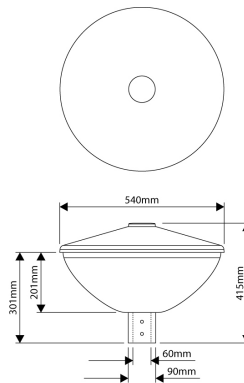

## PRODUCTKENMERKEN

Montagewijze	Opbouw	Nominale spanning	220 240 Volt
Lichtbron	LED uitwisselbaar	Nominale ledstroom bij constante stroom	228 228 Milli-ampère
Met lichtbron	✓	Lumenbehoud bij gemiddelde levensduur van 50.000 uur bij 25 °C omgeving (tq)	90 Procent, percentage
Lamphouder	Zonder	Lumenbehoud bij gemiddelde levensduur van 100.000 uur bij 25 °C omgeving (tq)	80 Procent, percentage
Materiaal behuizing	Aluminium	Nominale levensduur L70/B50 bij 25 °C	150000 Uur
Oppervlaktebescherming	Overig	Nominale levensduur L80/B10 bij 25 °C	110000 Uur
Kleur behuizing	Zwart	Geschikt voor vlechtmaat (-spoed)	60 60 Millimeter
Materiaal afdekking	Plastic mat/gesatineerd	Nominale levensduur L90/B10 bij 25 °C	55000 Uur
Spanningstype	AC	Nominale omgevingstemperatuur volgens IEC62722-2-1	-25 50 graden Celsius
Type tandwiel, gereedschap	LED besturingsapparatuur stroomgestuurd	Kabellengte	5 Meter
Regeling inbegrepen	✓	Systeemvermogen, systeemprestaties	13 Watt
Verwisselbare voorschakelapparatuur	✓	Effectieve lichtstroom	1600 Lumen
Dimmer 0-10 V	✗	Armaturefficiëntie	121 Lumen/Watt
Dimmer 1-10 V	✓	Kleurtemperatuur	3000 3000 Kelvin
Dimmer DALI	✗	Arbeidsfactor	0,83
Dimmer DMX	✗	Hoogte/diepte	415 Millimeter
Dimmer DSI	✗	Diameter	540 Millimeter
Dimmer met potentiometer (in het toestel ingebouwd)	✗	Aantal polen	3
Dimmer LineSwitch	✗	Geleiderdoorsnede	1 mm²(Vierkante millimeter)
Dimmer GPRS	✗		
Dimmer fabrikantspecifiek	✗		
Dimmer netspanningmodulatie	✗		
Dimmer faseafsnijding	✗		
Dimmer faseaansnijding	✗		
Dimmer programmeerbaar	✓		