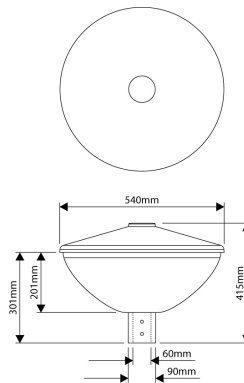

## PRODUCTKENMERKEN

Montagewijze	Opbouw	Nominale spanning	220 240 Volt
Lichtbron	LED uitwisselbaar	Nominale ledstroom bij constante stroom	429 429 Milli-ampère
Met lichtbron	✓	Lumenbehoud bij gemiddelde levensduur van 50.000 uur bij 25 °C omgeving (tq)	90 Procent, percentage
Lamphouder	Zonder	Lumenbehoud bij gemiddelde levensduur van 100.000 uur bij 25 °C omgeving (tq)	80 Procent, percentage
Materiaal behuizing	Aluminium	Nominale levensduur L70/B50 bij 25 °C	150000 Uur
Oppervlaktebescherming	Overig	Nominale levensduur L80/B10 bij 25 °C	110000 Uur
Kleur behuizing	Zwart	Geschikt voor vlechtmaat (-spoed)	60 60 Millimeter
Materiaal afdekking	Plastic mat/gesatineerd	Nominale levensduur L90/B10 bij 25 °C	55000 Uur
Spanningstype	AC	Nominale omgevingstemperatuur volgens IEC62722-2-1	-25 50 graden Celsius
Type tandwiel, gereedschap	LED besturingsapparatuur stroomgestuurd	Kabellengte	5 Meter
Regeling inbegrepen	✓	Systeemvermogen, systeemprestaties	23,5 Watt
Verwisselbare voorschakelapparatuur	✓	Effectieve lichtstroom	3000 Lumen
Dimmer 0-10 V	✗	Armatuurefficiëntie	127 Lumen/Watt
Dimmer 1-10 V	✓	Kleurtemperatuur	3000 3000 Kelvin
Dimmer DALI	✗	Arbeidsfactor	0,94
Dimmer DMX	✗	Hoogte/diepte	415 Millimeter
Dimmer DSI	✗	Diameter	540 Millimeter
Dimmer met potentiometer (in het toestel ingebouwd)	✗	Aantal polen	3
Dimmer LineSwitch	✗	Geleiderdoorsnede	1 mm <sup>2</sup> (Vierkante millimeter)
Dimmer GPRS	✗		
Dimmer fabrikantspecifiek	✗		
Dimmer netspanningmodulatie	✗		
Dimmer faseafsnijding	✗		
Dimmer faseaansnijding	✗		
Dimmer programmeerbaar	✓		