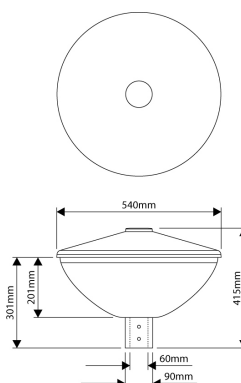

## PRODUCTKENMERKEN

Montagewijze	Opbouw	Nominale spanning	220 240 Volt
Lichtbron	LED uitwisselbaar	Nominale ledstroom bij constante stroom	386 386 Milli-ampère
Met lichtbron	✓	Lumenbehoud bij gemiddelde levensduur van 50.000 uur bij 25 °C omgeving (tq)	90 Procent, percentage
Lamphouder	Zonder	Lumenbehoud bij gemiddelde levensduur van 100.000 uur bij 25 °C omgeving (tq)	80 Procent, percentage
Materiaal behuizing	Aluminium	Nominale levensduur L70/B50 bij 25 °C	150000 Uur
Oppervlaktebescherming	Overig	Nominale levensduur L80/B10 bij 25 °C	110000 Uur
Kleur behuizing	Zwart	Geschikt voor vlechtmaat (-spoed)	60 60 Millimeter
Materiaal afdekking	Plastic mat/gesatineerd	Nominale levensduur L90/B10 bij 25 °C	55000 Uur
Spanningstype	AC	Nominale omgevingstemperatuur volgens IEC62722-2-1	-25 50 graden Celsius
Type tandwiel, gereedschap	LED besturingsapparatuur stroomgestuurd	Kabellengte	5 Meter
Regeling inbegrepen	✓	Systeemvermogen, systeemprestaties	21 Watt
Verwisselbare voorschakelapparatuur	✓	Effectieve lichtstroom	2750 Lumen
Dimmer 0-10 V	✗	Armatuurefficiëntie	130 Lumen/Watt
Dimmer 1-10 V	✓	Kleurtemperatuur	3000 3000 Kelvin
Dimmer DALI	✗	Arbeidsfactor	0,92
Dimmer DMX	✗	Hoogte/diepte	415 Millimeter
Dimmer DSI	✗	Diameter	540 Millimeter
Dimmer met potentiometer (in het toestel ingebouwd)	✗	Aantal polen	3
Dimmer LineSwitch	✗	Geleiderdoorsnede	1 mm²(Vierkante millimeter)
Dimmer GPRS	✗		
Dimmer fabrikantspecifiek	✗		
Dimmer netspanningmodulatie	✗		
Dimmer faseafsnijding	✗		
Dimmer faseaansnijding	✗		
Dimmer programmeerbaar	✓		