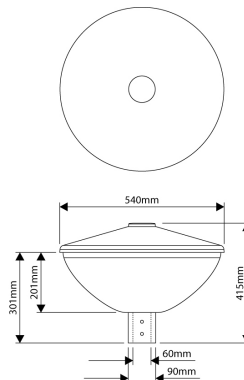

## PRODUCTKENMERKEN

Montagewijze	Opbouw	Nominale spanning	220 240 Volt
Lichtbron	LED uitwisselbaar	Nominale ledstroom bij constante stroom	228 228 Milli-ampère
Met lichtbron	✓	Lumenbehoud bij gemiddelde levensduur van 50.000 uur bij 25 °C omgeving (tq)	90 Procent, percentage
Lamphouder	Zonder	Lumenbehoud bij gemiddelde levensduur van 100.000 uur bij 25 °C omgeving (tq)	80 Procent, percentage
Materiaal behuizing	Aluminium	Nominale levensduur L70/B50 bij 25 °C	150000 Uur
Oppervlaktebescherming	Overig	Nominale levensduur L80/B10 bij 25 °C	110000 Uur
Kleur behuizing	Zwart	Geschikt voor vlechtmaat (-spoed)	60 60 Millimeter
Materiaal afdekking	Plastic mat/gesatineerd	Nominale levensduur L90/B10 bij 25 °C	55000 Uur
Spanningstype	AC	Nominale omgevingstemperatuur volgens IEC62722-2-1	-25 50 graden Celsius
Type tandwiel, gereedschap	LED besturingsapparatuur stroomgestuurd	Kabellengte	5 Meter
Regeling inbegrepen	✓	Systeemvermogen, systeemprestaties	13 Watt
Verwisselbare voorschakelapparatuur	✓	Effectieve lichtstroom	1600 Lumen
Dimmer 0-10 V	✗	Armatuurefficiëntie	121 Lumen/Watt
Dimmer 1-10 V	✓	Kleurtemperatuur	3000 3000 Kelvin
Dimmer DALI	✗	Arbeidsfactor	0,83
Dimmer DMX	✗	Hoogte/diepte	415 Millimeter
Dimmer DSI	✗	Diameter	540 Millimeter
Dimmer met potentiometer (in het toestel ingebouwd)	✗	Aantal polen	3
Dimmer LineSwitch	✗	Geleiderdoorsnede	1 mm²(Vierkante millimeter)
Dimmer GPRS	✗		
Dimmer fabrikantspecifiek	✗		
Dimmer netspanningmodulatie	✗		
Dimmer faseafsnijding	✗		
Dimmer faseaansnijding	✗		
Dimmer programmeerbaar	✓		