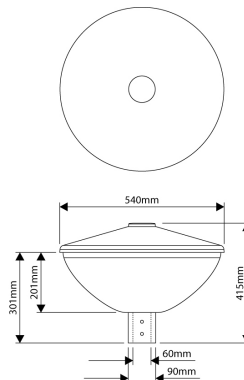

PRODUCTKENMERKEN

| | | | |
|---|---|---|--|
| Montagewijze | Opbouw | Nominale spanning | 220 240 Volt |
| Lichtbron | LED uitwisselbaar | Nominale ledstroom bij constante stroom | 175 175 Milli-ampère |
| Met lichtbron | ✓ | Lumenbehoud bij gemiddelde levensduur van 50.000 uur bij 25 °C omgeving (tq) | 90 Procent, percentage |
| Lamphouder | Zonder | Lumenbehoud bij gemiddelde levensduur van 100.000 uur bij 25 °C omgeving (tq) | 80 Procent, percentage |
| Materiaal behuizing | Aluminium | Nominale levensduur L70/B50 bij 25 °C | 150000 Uur |
| Oppervlaktebescherming | Overig | Nominale levensduur L80/B10 bij 25 °C | 110000 Uur |
| Kleur behuizing | Zwart | Geschikt voor vlechtmaat (-spoed) | 60 60 Millimeter |
| Materiaal afdekking | Plastic mat/gesatineerd | Nominale levensduur L90/B10 bij 25 °C | 55000 Uur |
| Spanningstype | AC | Nominale omgevingstemperatuur volgens IEC62722-2-1 | -25 50 graden Celsius |
| Type tandwiel, gereedschap | LED besturingsapparatuur stroomgestuurd | Kabellengte | 5 Meter |
| Regeling inbegrepen | ✓ | Systeemvermogen, systeemprestaties | 10,5 Watt |
| Verwisselbare voorschakelapparatuur | ✓ | Effectieve lichtstroom | 1250 Lumen |
| Dimmer 0-10 V | ✗ | Armatuurefficiëntie | 118 Lumen/Watt |
| Dimmer 1-10 V | ✓ | Kleurtemperatuur | 3000 3000 Kelvin |
| Dimmer DALI | ✗ | Arbeidsfactor | 0,76 |
| Dimmer DMX | ✗ | Hoogte/diepte | 415 Millimeter |
| Dimmer DSI | ✗ | Diameter | 540 Millimeter |
| Dimmer met potentiometer (in het toestel ingebouwd) | ✗ | Aantal polen | 3 |
| Dimmer LineSwitch | ✗ | Geleiderdoorsnede | 1 mm ² (Vierkante millimeter) |
| Dimmer GPRS | ✗ | | |
| Dimmer fabrikantspecifiek | ✗ | | |
| Dimmer netspanningmodulatie | ✗ | | |
| Dimmer faseafsnijding | ✗ | | |
| Dimmer faseaansnijding | ✗ | | |
| Dimmer programmeerbaar | ✓ | | |