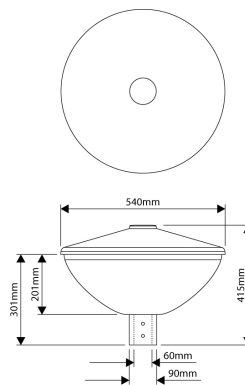

## PRODUCTKENMERKEN

Montagewijze	Opbouw	Nominale spanning	220 240 Volt
Lichtbron	LED uitwisselbaar	Nominale ledstroom bij constante stroom	248 248 Milli-ampère
Met lichtbron	✓	Lumenbehoud bij gemiddelde levensduur van 50.000 uur bij 25 °C omgeving (tq)	90 Procent, percentage
Lamphouder	Zonder	Lumenbehoud bij gemiddelde levensduur van 100.000 uur bij 25 °C omgeving (tq)	80 Procent, percentage
Materiaal behuizing	Aluminium	Nominale levensduur L70/B50 bij 25 °C	150000 Uur
Oppervlaktebescherming	Overig	Nominale levensduur L80/B10 bij 25 °C	110000 Uur
Kleur behuizing	Zwart	Geschikt voor vlechtmaat (-spoed)	60 60 Millimeter
Materiaal afdekking	Plastic mat/gesatineerd	Nominale levensduur L90/B10 bij 25 °C	55000 Uur
Spanningstype	AC	Nominale omgevingstemperatuur volgens IEC62722-2-1	-25 50 graden Celsius
Type tandwiel, gereedschap	LED besturingsapparatuur stroomgestuurd	Kabellengte	5 Meter
Regeling inbegrepen	✓	Systeemvermogen, systeemprestaties	14 Watt
Verwisselbare voorschakelapparatuur	✓	Effectieve lichtstroom	1750 Lumen
Dimmer 0-10 V	✗	Armaturefficiëntie	124 Lumen/Watt
Dimmer 1-10 V	✓	Kleurtemperatuur	3000 3000 Kelvin
Dimmer DALI	✗	Arbeidsfactor	0,87
Dimmer DMX	✗	Hoogte/diepte	415 Millimeter
Dimmer DSI	✗	Diameter	540 Millimeter
Dimmer met potentiometer (in het toestel ingebouwd)	✗	Aantal polen	3
Dimmer LineSwitch	✗	Geleiderdoorsnede	1 mm <sup>2</sup> (Vierkante millimeter)
Dimmer GPRS	✗		
Dimmer fabrikantspecifiek	✗		
Dimmer netspanningmodulatie	✗		
Dimmer faseafsnijding	✗		
Dimmer faseaansnijding	✗		
Dimmer programmeerbaar	✓		