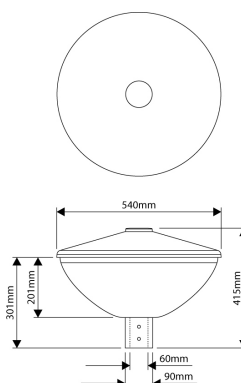

## PRODUCTKENMERKEN

Montagewijze	Opbouw	Nominale spanning	220 240 Volt
Lichtbron	LED uitwisselbaar	Nominale ledstroom bij constante stroom	228 228 Milli-ampère
Met lichtbron	✓	Lumenbehoud bij gemiddelde levensduur van 50.000 uur bij 25 °C omgeving (tq)	90 Procent, percentage
Lamphouder	Zonder	Lumenbehoud bij gemiddelde levensduur van 100.000 uur bij 25 °C omgeving (tq)	80 Procent, percentage
Materiaal behuizing	Aluminium	Nominale levensduur L70/B50 bij 25 °C	150000 Uur
Oppervlaktebescherming	Overig	Nominale levensduur L80/B10 bij 25 °C	110000 Uur
Kleur behuizing	Zwart	Geschikt voor vlechtmaat (-spoed)	60 60 Millimeter
Materiaal afdekking	Plastic mat/gesatineerd	Nominale levensduur L90/B10 bij 25 °C	55000 Uur
Spanningstype	AC	Nominale omgevingstemperatuur volgens IEC62722-2-1	-25 50 graden Celsius
Type tandwiel, gereedschap	LED besturingsapparatuur stroomgestuurd	Kabellengte	5 Meter
Regeling inbegrepen	✓	Systeemvermogen, systeemprestaties	13 Watt
Verwisselbare voorschakelapparatuur	✓	Effectieve lichtstroom	1600 Lumen
Dimmer 0-10 V	✗	Armatuurefficiëntie	121 Lumen/Watt
Dimmer 1-10 V	✓	Kleurtemperatuur	3000 3000 Kelvin
Dimmer DALI	✗	Arbeidsfactor	0,83
Dimmer DMX	✗	Hoogte/diepte	415 Millimeter
Dimmer DSI	✗	Diameter	540 Millimeter
Dimmer met potentiometer (in het toestel ingebouwd)	✗	Aantal polen	3
Dimmer LineSwitch	✗	Geleiderdoorsnede	1 mm <sup>2</sup> (Vierkante millimeter)
Dimmer GPRS	✗		
Dimmer fabrikantspecifiek	✗		
Dimmer netspanningmodulatie	✗		
Dimmer faseafsnijding	✗		
Dimmer faseaansnijding	✗		
Dimmer programmeerbaar	✓		