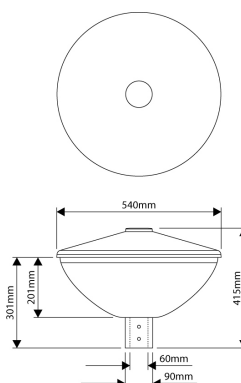

## PRODUCTKENMERKEN

Montagewijze	Opbouw	Nominale spanning	220 240 Volt
Lichtbron	LED uitwisselbaar	Nominale ledstroom bij constante stroom	324 324 Milli-ampère
Met lichtbron	✓	Lumenbehoud bij gemiddelde levensduur van 50.000 uur bij 25 °C omgeving (tq)	90 Procent, percentage
Lamphouder	Zonder	Lumenbehoud bij gemiddelde levensduur van 100.000 uur bij 25 °C omgeving (tq)	80 Procent, percentage
Materiaal behuizing	Aluminium	Nominale levensduur L70/B50 bij 25 °C	150000 Uur
Oppervlaktebescherming	Overig	Nominale levensduur L80/B10 bij 25 °C	110000 Uur
Kleur behuizing	Zwart	Geschikt voor vlechtmaat (-spoed)	60 60 Millimeter
Materiaal afdekking	Plastic mat/gesatineerd	Nominale levensduur L90/B10 bij 25 °C	55000 Uur
Spanningstype	AC	Nominale omgevingstemperatuur volgens IEC62722-2-1	-25 50 graden Celsius
Type tandwiel, gereedschap	LED besturingsapparatuur stroomgestuurd	Kabellengte	5 Meter
Regeling inbegrepen	✓	Systeemvermogen, systeemprestaties	17,5 Watt
Verwisselbare voorschakelapparatuur	✓	Effectieve lichtstroom	2250 Lumen
Dimmer 0-10 V	✗	Armatuurefficiëntie	130 Lumen/Watt
Dimmer 1-10 V	✓	Kleurtemperatuur	3000 3000 Kelvin
Dimmer DALI	✗	Arbeidsfactor	0,89
Dimmer DMX	✗	Hoogte/diepte	415 Millimeter
Dimmer DSI	✗	Diameter	540 Millimeter
Dimmer met potentiometer (in het toestel ingebouwd)	✗	Aantal polen	3
Dimmer LineSwitch	✗	Geleiderdoorsnede	1 mm²(Vierkante millimeter)
Dimmer GPRS	✗		
Dimmer fabrikantspecifiek	✗		
Dimmer netspanningmodulatie	✗		
Dimmer faseafsnijding	✗		
Dimmer faseaansnijding	✗		
Dimmer programmeerbaar	✓		