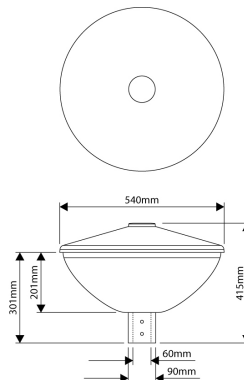

## PRODUCTKENMERKEN

Montagewijze	Opbouw	Nominale spanning	220 240 Volt
Lichtbron	LED uitwisselbaar	Nominale ledstroom bij constante stroom	212 212 Milli-ampère
Met lichtbron	✓	Lumenbehoud bij gemiddelde levensduur van 50.000 uur bij 25 °C omgeving (tq)	90 Procent, percentage
Lamphouder	Zonder	Lumenbehoud bij gemiddelde levensduur van 100.000 uur bij 25 °C omgeving (tq)	80 Procent, percentage
Materiaal behuizing	Aluminium	Nominale levensduur L70/B50 bij 25 °C	150000 Uur
Oppervlaktebescherming	Overig	Nominale levensduur L80/B10 bij 25 °C	110000 Uur
Kleur behuizing	Zwart	Geschikt voor vlechtmaat (-spoed)	60 60 Millimeter
Materiaal afdekking	Plastic mat/gesatineerd	Nominale levensduur L90/B10 bij 25 °C	55000 Uur
Spanningstype	AC	Nominale omgevingstemperatuur volgens IEC62722-2-1	-25 50 graden Celsius
Type tandwiel, gereedschap	LED besturingsapparatuur stroomgestuurd	Kabellengte	5 Meter
Regeling inbegrepen	✓	Systeemvermogen, systeemprestaties	12,5 Watt
Verwisselbare voorschakelapparatuur	✓	Effectieve lichtstroom	1500 Lumen
Dimmer 0-10 V	✗	Armatuurefficiëntie	121 Lumen/Watt
Dimmer 1-10 V	✓	Kleurtemperatuur	3000 3000 Kelvin
Dimmer DALI	✗	Arbeidsfactor	0,84
Dimmer DMX	✗	Hoogte/diepte	415 Millimeter
Dimmer DSI	✗	Diameter	540 Millimeter
Dimmer met potentiometer (in het toestel ingebouwd)	✗	Aantal polen	3
Dimmer LineSwitch	✗	Geleiderdoorsnede	1 mm²(Vierkante millimeter)
Dimmer GPRS	✗		
Dimmer fabrikantspecifiek	✗		
Dimmer netspanningmodulatie	✗		
Dimmer faseafsnijding	✗		
Dimmer faseaansnijding	✗		
Dimmer programmeerbaar	✓		