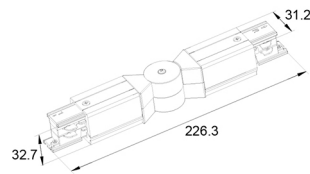

LED 3-Fase Rail

LED 3-Fase Rail accessoires

41093218

EAN: 8720615500505

EEN PROFESSIONELE OPLOSSING VOOR DE MOOISTE TRACKLIGHTS

De LED 3-Fase Rail is een ingenieus en modieus systeem ten behoeve van de Prolumia Pro-Rio Tracklights. Middels de losse componenten kunt u moeiteloos elke gewenste opstelling creëren, verdeeld over verschillende circuits. Op deze manier is ieder interieur optimaal en zeer professioneel te verlichten.

PRODUCTKENMERKEN

Type toebehoren	Koppeling/connector gebogen
Kleur	Zwart