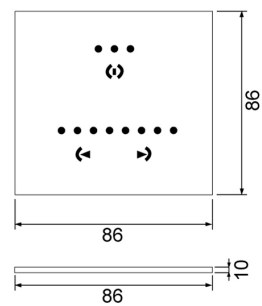

LED controllers

DMX controllers

41070161

EAN: 8720874793700

DE JUISTE AANSTURING

Voor het aansturen van LED verlichting heeft Prolumia een uitgebreid assortiment aan LED dimmers, (DMX) controllers en versterkers, zodat we aan elke wens kunnen voldoen.