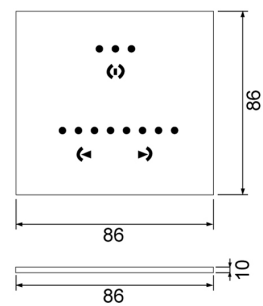

PRODUCTKENMERKEN

Type toebehoren

Overig

Kleur

Wit