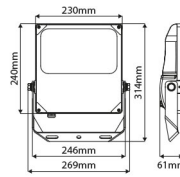

### PRODUCTKENMERKEN

Geschikt voor aanbouw	✓	Geschikt voor aantal lichtbronnen	1
Geschikt voor inbouwmontage	✗	Nominale spanning	220 240 Volt
Geschikt voor wandmontage	✓	Nominale omgevingstemperatuur volgens IEC62722-2-1	-30 50 graden Celsius
Wandmontage	✓	Systeemvermogen, systeemprestaties	100 Watt
Geschikt voor pendelophanging	✗	Kleurtemperatuur	4000 4000 Kelvin
Geschikt voor plafondbevestiging(montage)	✓	Lichtstroom	12500 12500 Lumen
Geschikt voor spantenmontage(?)	✓	Breedte	269 Millimeter
Geschikt voor podium-/vloermontage	✓	Hoogte/diepte	314 Millimeter
Geschikt voor stroomrailmontage	✗	Lengte	61 Millimeter
Geschikt voor klemmontage	✓		
Verstelbaarheid	Draaibaar, roterend		
Met bewegingssensor	✗		
Met lichtsensor	✗		
Lichtbron	LED niet uitwisselbaar		
Met lichtbron	✓		
Lamphouder	Overig		
Materiaal behuizing	Aluminium		
Oppervlaktebescherming	Met poedercoating		
Kleur behuizing	Zwart		
Materiaal afdekking	Glas transparant		
Geborsteld oppervlak	✗		
Spanningstype	AC		
Type tandwiel, gereedschap	LED besturingsapparatuur stroomgestuurd		
Regeling inbegrepen	✓		
Zonder dimfunctie	✓		
Reflector	Zonder		
Lichtverdeling	Symmetrisch		
Lichtuitrede	Direct(rechtstreeks)		
Beschermingsgraad (IP)	IP66		
Beschermingsklasse	I		
Lichtkleur	Wit		