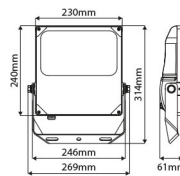

LED Pro-Flood 100W

41060753

EAN: 8720604748536

GROOTSE PRESTATIES IN EEN COMPACT DESIGN

De robuuste Prolumia Pro-Flood serie bestaat uit functioneel en compact vormgegeven schijnwerpers in vijf verschillende afmetingen voor binnen- en buitentoepassingen. Leverbaar met symmetrische en asymmetrische optieken. Ideaal toepasbaar voor verlichting van bijvoorbeeld (bedrijfs)-terreinen, parkeerplaatsen, sportvelden en gevels.

PRODUCTKENMERKEN

Geschikt voor aanbouw	✓	Geschikt voor aantal lichtbronnen	1
Geschikt voor inbouwmontage	✗	Nominale spanning	220 240 Volt
Geschikt voor wandmontage	✓	Nominale omgevingstemperatuur volgens IEC62722-2-1	-30 50 graden Celsius
Wandmontage	✓	Systeemvermogen, systeemprestaties	100 Watt
Geschikt voor pendelophanging	✗	Kleurtemperatuur	3000 3000 Kelvin
Geschikt voor plafondbevestiging(montage)	✓	Lichtstroom	11800 11800 Lumen
Geschikt voor spantenmontage(?)	✓	Breedte	269 Millimeter
Geschikt voor podium-/vloermontage	✓	Hoogte/diepte	314 Millimeter
Geschikt voor stroomrailmontage	✗	Lengte	61 Millimeter
Geschikt voor klemmontage	✓		
Verstelbaarheid	Draaibaar, roterend		
Met bewegingssensor	✗		
Met lichtsensor	✗		
Lichtbron	LED niet uitwisselbaar		
Met lichtbron	✓		
Lamphouder	Overig		
Materiaal behuizing	Aluminium		
Oppervlaktebescherming	Met poedercoating		
Kleur behuizing	Zwart		
Materiaal afdekking	Glas transparant		
Geborsteld oppervlak	✗		
Spanningstype	AC		
Type tandwiel, gereedschap	LED besturingsapparatuur stroomgestuurd		
Regeling inbegrepen	✓		
Zonder dimfunctie	✓		
Reflector	Zonder		
Lichtverdeling	Symmetrisch		
Lichtuitrede	Direct(rechtstreeks)		
Beschermingsgraad (IP)	IP66		
Beschermingsklasse	I		
Lichtkleur	Wit		