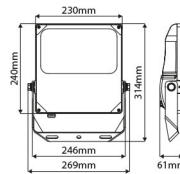

LED Pro-Flood 100W

41060751

EAN: 8720604748529

GROOTSE PRESTATIES IN EEN COMPACT DESIGN

De robuuste Prolumia Pro-Flood serie bestaat uit functioneel en compact vormgegeven schijnwerpers in vijf verschillende afmetingen voor binnen- en buitentoepassingen. Leverbaar met symmetrische en asymmetrische optieken. Ideaal toepasbaar voor verlichting van bijvoorbeeld (bedrijfs)-terreinen, parkeerplaatsen, sportvelden en gevels.

PRODUCTKENMERKEN

Geschikt voor aanbouw	✓	Geschikt voor aantal lichtbronnen	1
Geschikt voor inbouwmontage	✗	Nominale spanning	220 240 Volt
Geschikt voor wandmontage	✓	Nominale omgevingstemperatuur volgens IEC62722-2-1	-30 50 graden Celsius
Wandmontage	✓	Systeemvermogen, systeemprestaties	100 Watt
Geschikt voor pendelophanging	✗	Kleurtemperatuur	4000 4000 Kelvin
Geschikt voor plafondbevestiging(montage)	✓	Lichtstroom	12500 12500 Lumen
Geschikt voor spantenmontage(?)	✓	Breedte	269 Millimeter
Geschikt voor podium-/vloermontage	✓	Hoogte/diepte	314 Millimeter
Geschikt voor stroomrailmontage	✗	Lengte	61 Millimeter
Geschikt voor klemmontage	✓		
Verstelbaarheid	Draaibaar, roterend		
Met bewegingssensor	✗		
Met lichtsensor	✗		
Lichtbron	LED niet uitwisselbaar		
Met lichtbron	✓		
Lamphouder	Overig		
Materiaal behuizing	Aluminium		
Oppervlaktebescherming	Met poedercoating		
Kleur behuizing	Zwart		
Materiaal afdekking	Glas transparant		
Geborsteld oppervlak	✗		
Spanningstype	AC		
Type tandwiel, gereedschap	LED besturingsapparatuur stroomgestuurd		
Regeling inbegrepen	✓		
Zonder dimfunctie	✓		
Reflector	Zonder		
Lichtverdeling	Asymmetrisch		
Lichtuitrede	Direct(rechtstreeks)		
Beschermingsgraad (IP)	IP66		
Beschermingsklasse	I		
Lichtkleur	Wit		