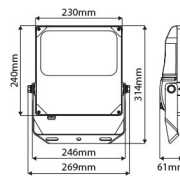

### PRODUCTKENMERKEN

|   |   |  |                       |
|---|---|--|-----------------------|
| Geschikt voor aanbouw                     | ✓                                       | Geschikt voor aantal lichtbronnen                  | 1                     |
| Geschikt voor inbouwmontage               | ✗                                       | Nominale spanning                                  | 220 240 Volt          |
| Geschikt voor wandmontage                 | ✓                                       | Nominale omgevingstemperatuur volgens IEC62722-2-1 | -30 50 graden Celsius |
| Wandmontage                               | ✓                                       | Systeemvermogen, systeemprestaties                 | 100 Watt              |
| Geschikt voor pendelophanging             | ✗                                       | Kleurtemperatuur                                   | 3000 3000 Kelvin      |
| Geschikt voor plafondbevestiging(montage) | ✓                                       | Lichtstroom  | 11800 11800 Lumen     |
| Geschikt voor spantenmontage(?)           | ✓                                       | Breedte  | 269 Millimeter        |
| Geschikt voor podium-/vloermontage        | ✓                                       | Hoogte/diepte                                      | 314 Millimeter        |
| Geschikt voor stroomrailmontage           | ✗                                       | Lengte   | 61 Millimeter         |
| Geschikt voor klemmontage                 | ✓                                       |  |                       |
| Verstelbaarheid                           | Draaibaar, roterend                     |  |                       |
| Met bewegingssensor                       | ✗                                       |  |                       |
| Met lichtsensor                           | ✗                                       |  |                       |
| Lichtbron                                 | LED niet uitwisselbaar                  |  |                       |
| Met lichtbron                             | ✓                                       |  |                       |
| Lamphouder                                | Overig                                  |  |                       |
| Materiaal behuizing                       | Aluminium                               |  |                       |
| Oppervlaktebescherming                    | Met poedercoating                       |  |                       |
| Kleur behuizing                           | Zwart                                   |  |                       |
| Materiaal afdekking                       | Glas transparant                        |  |                       |
| Geborsteld oppervlak                      | ✗                                       |  |                       |
| Spanningstype                             | AC                                      |  |                       |
| Type tandwiel, gereedschap                | LED besturingsapparatuur stroomgestuurd |  |                       |
| Regeling inbegrepen                       | ✓                                       |  |                       |
| Zonder dimfunctie                         | ✓                                       |  |                       |
| Reflector                                 | Zonder                                  |  |                       |
| Lichtverdeling                            | Asymmetrisch                            |  |                       |
| Lichtuitrede                              | Direct(rechtstreeks)                    |  |                       |
| Beschermingsgraad (IP)                    | IP66                                    |  |                       |
| Beschermingsklasse                        | I                                       |  |                       |
| Lichtkleur                                | Wit                                     |  |                       |