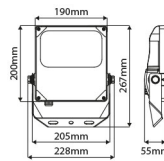

### PRODUCTKENMERKEN

Geschikt voor aanbouw	✓	Geschikt voor aantal lichtbronnen	1
Geschikt voor inbouwmontage	✗	Nominale spanning	220 240 Volt
Geschikt voor wandmontage	✓	Nominale omgevingstemperatuur volgens IEC62722-2-1	-30 50 graden Celsius
Wandmontage	✓	Systeemvermogen, systeemprestaties	50 Watt
Geschikt voor pendelophanging	✗	Kleurtemperatuur	4000 4000 Kelvin
Geschikt voor plafondbevestiging(montage)	✓	Lichtstroom	6250 6250 Lumen
Geschikt voor spantenmontage(?)	✓	Breedte	228 Millimeter
Geschikt voor podium-/vloermontage	✓	Hoogte/diepte	267 Millimeter
Geschikt voor stroomrailmontage	✗	Lengte	55 Millimeter
Geschikt voor klemmontage	✓		
Verstelbaarheid	Draaibaar, roterend		
Met bewegingssensor	✗		
Met lichtsensor	✗		
Lichtbron	LED niet uitwisselbaar		
Met lichtbron	✓		
Lamphouder	Overig		
Materiaal behuizing	Aluminium		
Oppervlaktebescherming	Met poedercoating		
Kleur behuizing	Zwart		
Materiaal afdekking	Glas transparant		
Geborsteld oppervlak	✗		
Spanningstype	AC		
Type tandwiel, gereedschap	LED besturingsapparatuur stroomgestuurd		
Regeling inbegrepen	✓		
Zonder dimfunctie	✓		
Reflector	Zonder		
Lichtverdeling	Symmetrisch		
Lichtuitrede	Direct(rechtstreeks)		
Beschermingsgraad (IP)	IP66		
Beschermingsklasse	I		
Lichtkleur	Wit		