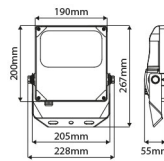

### PRODUCTKENMERKEN

Geschikt voor aanbouw	✓	Geschikt voor aantal lichtbronnen	1
Geschikt voor inbouwmontage	✗	Nominale spanning	220 240 Volt
Geschikt voor wandmontage	✓	Nominale omgevingstemperatuur volgens IEC62722-2-1	-30 50 graden Celsius
Wandmontage	✓	Systeemvermogen, systeemprestaties	50 Watt
Geschikt voor pendelophanging	✗	Kleurtemperatuur	3000 3000 Kelvin
Geschikt voor plafondbevestiging(montage)	✓	Lichtstroom	5900 5900 Lumen
Geschikt voor spantenmontage(?)	✓	Breedte	228 Millimeter
Geschikt voor podium-/vloermontage	✓	Hoogte/diepte	267 Millimeter
Geschikt voor stroomrailmontage	✗	Lengte	55 Millimeter
Geschikt voor klemmontage	✓		
Verstelbaarheid	Draaibaar, roterend		
Met bewegingssensor	✗		
Met lichtsensor	✗		
Lichtbron	LED niet uitwisselbaar		
Met lichtbron	✓		
Lamphouder	Overig		
Materiaal behuizing	Aluminium		
Oppervlaktebescherming	Met poedercoating		
Kleur behuizing	Zwart		
Materiaal afdekking	Glas transparant		
Geborsteld oppervlak	✗		
Spanningstype	AC		
Type tandwiel, gereedschap	LED besturingsapparatuur stroomgestuurd		
Regeling inbegrepen	✓		
Zonder dimfunctie	✓		
Reflector	Zonder		
Lichtverdeling	Symmetrisch		
Lichtuitrede	Direct(rechtstreeks)		
Beschermingsgraad (IP)	IP66		
Beschermingsklasse	I		
Lichtkleur	Wit		