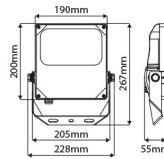

LED Pro-Flood 50W

41060741

EAN: 8720604748482

GROOTSE PRESTATIES IN EEN COMPACT DESIGN

De robuuste Prolumia Pro-Flood serie bestaat uit functioneel en compact vormgegeven schijnwerpers in vijf verschillende afmetingen voor binnen- en buitentoepassingen. Leverbaar met symmetrische en asymmetrische optieken. Ideaal toepasbaar voor verlichting van bijvoorbeeld (bedrijfs)-terreinen, parkeerplaatsen, sportvelden en gevels.

PRODUCTKENMERKEN

Geschikt voor aanbouw	✓	Geschikt voor aantal lichtbronnen	1
Geschikt voor inbouwmontage	✗	Nominale spanning	220 240 Volt
Geschikt voor wandmontage	✓	Nominale omgevingstemperatuur volgens IEC62722-2-1	-30 50 graden Celsius
Wandmontage	✓	Systeemvermogen, systeemprestaties	50 Watt
Geschikt voor pendelophanging	✗	Kleurtemperatuur	4000 4000 Kelvin
Geschikt voor plafondbevestiging(montage)	✓	Lichtstroom	6250 6250 Lumen
Geschikt voor spantenmontage(?)	✓	Breedte	228 Millimeter
Geschikt voor podium-/vloermontage	✓	Hoogte/diepte	267 Millimeter
Geschikt voor stroomrailmontage	✗	Lengte	55 Millimeter
Geschikt voor klemmontage	✓		
Verstelbaarheid	Draaibaar, roterend		
Met bewegingssensor	✗		
Met lichtsensor	✗		
Lichtbron	LED niet uitwisselbaar		
Met lichtbron	✓		
Lamphouder	Overig		
Materiaal behuizing	Aluminium		
Oppervlaktebescherming	Met poedercoating		
Kleur behuizing	Zwart		
Materiaal afdekking	Glas transparant		
Geborsteld oppervlak	✗		
Spanningstype	AC		
Type tandwiel, gereedschap	LED besturingsapparatuur stroomgestuurd		
Regeling inbegrepen	✓		
Zonder dimfunctie	✓		
Reflector	Zonder		
Lichtverdeling	Asymmetrisch		
Lichtuitrede	Direct(rechtstreeks)		
Beschermingsgraad (IP)	IP66		
Beschermingsklasse	I		
Lichtkleur	Wit		