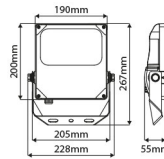

LED Pro-Flood 50W

41060740

EAN: 8720604748475

GROOTSE PRESTATIES IN EEN COMPACT DESIGN

De robuuste Prolumia Pro-Flood serie bestaat uit functioneel en compact vormgegeven schijnwerpers in vijf verschillende afmetingen voor binnen- en buitentoepassingen. Leverbaar met symmetrische en asymmetrische optieken. Ideaal toepasbaar voor verlichting van bijvoorbeeld (bedrijfs)-terreinen, parkeerplaatsen, sportvelden en gevels.

PRODUCTKENMERKEN

Geschikt voor aanbouw	✓	Geschikt voor aantal lichtbronnen	1
Geschikt voor inbouwmontage	✗	Nominale spanning	220 240 Volt
Geschikt voor wandmontage	✓	Nominale omgevingstemperatuur volgens IEC62722-2-1	-30 50 graden Celsius
Wandmontage	✓	Systeemvermogen, systeemprestaties	50 Watt
Geschikt voor pendelophanging	✗	Kleurtemperatuur	3000 3000 Kelvin
Geschikt voor plafondbevestiging(montage)	✓	Lichtstroom	5900 5900 Lumen
Geschikt voor spantenmontage(?)	✓	Breedte	228 Millimeter
Geschikt voor podium-/vloermontage	✓	Hoogte/diepte	267 Millimeter
Geschikt voor stroomrailmontage	✗	Lengte	55 Millimeter
Geschikt voor klemmontage	✓		
Verstelbaarheid	Draaibaar, roterend		
Met bewegingssensor	✗		
Met lichtsensor	✗		
Lichtbron	LED niet uitwisselbaar		
Met lichtbron	✓		
Lamphouder	Overig		
Materiaal behuizing	Aluminium		
Oppervlaktebescherming	Met poedercoating		
Kleur behuizing	Zwart		
Materiaal afdekking	Glas transparant		
Geborsteld oppervlak	✗		
Spanningstype	AC		
Type tandwiel, gereedschap	LED besturingsapparatuur stroomgestuurd		
Regeling inbegrepen	✓		
Zonder dimfunctie	✓		
Reflector	Zonder		
Lichtverdeling	Asymmetrisch		
Lichtuitrede	Direct(rechtstreeks)		
Beschermingsgraad (IP)	IP66		
Beschermingsklasse	I		
Lichtkleur	Wit		