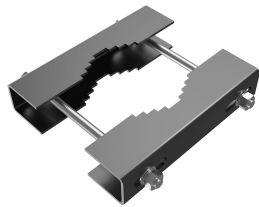

LED Pro-Flood

LED Pro-Flood accessoires

41060735

EAN: 8720615508242

GROOTSE PRESTATIES IN EEN COMPACT DESIGN

De robuuste Prolumia Pro-Flood serie bestaat uit functioneel en compact vormgegeven schijnwerpers in vijf verschillende afmetingen voor binnen- en buitentoeepassingen. Leverbaar met symmetrische en asymmetrische optieken. Ideaal toepasbaar voor verlichting van bijvoorbeeld (bedrijfs)-terreinen, parkeerplaatsen, sportvelden en gevels.