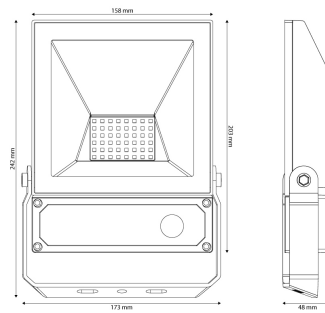

LED Pro-Flood Basic 50W

41060657

EAN: 8720615508785

COMPACT VORMGEGEVEN SCHIJNWERPERS MET OPTIONELE OP AFSTAND BEDIENBARE PIR SENSOR

De Prolumia Pro-Flood Basic serie bestaat uit een drietal compact vormgegeven schijnwerpers welke gebruikt kunnen worden voor zowel binnen- als buitentoepassingen. Leverbaar mét of zonder PIR sensor. De PIR sensor is eenvoudig te bedienen met bijgeleverde afstandsbediening, waarmee de daglichtdrempel en de nalooptijd in zijn te stellen. Door de meer dan goede efficiency tot 110 Lm/W zijn de armaturen perfect in te zetten voor het aanlichten van bijvoorbeeld gevels en reclameborden.

PRODUCTKENMERKEN

Geschikt voor aanbouw	✓	Nominale spanning	220 240 Volt
Geschikt voor inbouwmontage	✗	Nominale levensduur L70/B50 bij 25 °C	50000 Uur
Geschikt voor wandmontage	✓	Nominale omgevingstemperatuur volgens IEC62722-2-1	-20 40 graden Celsius
Wandmontage	✓	Systeemvermogen, systeemprestaties	50 Watt
Geschikt voor pendelophanging	✗	Lichtstroom	5950 5950 Lumen
Geschikt voor plafondbevestiging(montage)	✓	Specifieke lichtstroom	5950 Lumen/Watt
Geschikt voor spantenmontage(?)	✗	Kleurtemperatuur	5700 5700 Kelvin
Geschikt voor podium-/vloermontage	✓	Aantal polen	3
Geschikt voor stroomrailmontage	✗	Aansluitbare geleiderdoorsnede	1,5 1,5 mm²(Vierkante millimeter)
Geschikt voor klemmontage	✗	Armaturefficiëntie	119 Lumen/Watt
Geschikt voor kabelsysteem	✗		
Verstelbaarheid	Draaibaar en zwenkbaar		
Met bewegingssensor	✓		
Met lichtsensor	✓		
Lichtbron	LED niet uitwisselbaar		
Met lichtbron	✓		
Lamphouder	Overig		
Materiaal behuizing	Aluminium		
Oppervlaktebescherming	Met poedercoating		
Kleur behuizing	Zwart		
Materiaal afdekking	Glas opaal		
Spanningstype	AC		
Type tandwiel, gereedschap	LED besturingsapparatuur stroomgestuurd		
Regeling inbegrepen	✓		
Zonder dimfunctie	✓		
Reflector	Mat		
Lichtverdeler	Reflector		
Lichtverdeling	Symmetrisch		
Stralingshoek	Extreem breedstralend 40-80°		