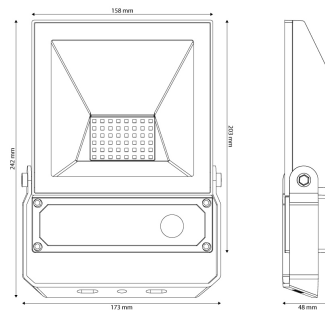

LED Pro-Flood Basic 50W

41060655

EAN: 8720615508761

COMPACT VORMGEGEVEN SCHIJNWERPERS MET OPTIONELE OP AFSTAND BEDIENBARE PIR SENSOR

De Prolumia Pro-Flood Basic serie bestaat uit een drietal compact vormgegeven schijnwerpers welke gebruikt kunnen worden voor zowel binnen- als buitentoepassingen. Leverbaar mét of zonder PIR sensor. De PIR sensor is eenvoudig te bedienen met bijgeleverde afstandsbediening, waarmee de daglichtdrempel en de nalooptijd in zijn te stellen. Door de meer dan goede efficiency tot 110 Lm/W zijn de armaturen perfect in te zetten voor het aanlichten van bijvoorbeeld gevels en reclameborden.

PRODUCTKENMERKEN

Geschikt voor aanbouw	✓	Nominale spanning	220 240 Volt
Geschikt voor inbouwmontage	✗	Nominale levensduur L70/B50 bij 25 °C	50000 Uur
Geschikt voor wandmontage	✓	Nominale omgevingstemperatuur volgens IEC62722-2-1	-20 40 graden Celsius
Wandmontage	✓	Systeemvermogen, systeemprestaties	50 Watt
Geschikt voor pendelophanging	✗	Lichtstroom	5400 5400 Lumen
Geschikt voor plafondbevestiging(montage)	✓	Specifieke lichtstroom	5400 Lumen/Watt
Geschikt voor spantenmontage(?)	✗	Kleurtemperatuur	3000 3000 Kelvin
Geschikt voor podium-/vloermontage	✓	Aantal polen	3
Geschikt voor stroomrailmontage	✗	Aansluitbare geleiderdoorsnede	1,5 1,5 mm²(Vierkante millimeter)
Geschikt voor klemmontage	✗	Armaturefficiëntie	108 Lumen/Watt
Geschikt voor kabelsysteem	✗		
Verstelbaarheid	Draaibaar en zwenkbaar		
Met bewegingssensor	✓		
Met lichtsensor	✓		
Lichtbron	LED niet uitwisselbaar		
Met lichtbron	✓		
Lamphouder	Overig		
Materiaal behuizing	Aluminium		
Oppervlaktebescherming	Met poedercoating		
Kleur behuizing	Zwart		
Materiaal afdekking	Glas opaal		
Spanningstype	AC		
Type tandwiel, gereedschap	LED besturingsapparatuur stroomgestuurd		
Regeling inbegrepen	✓		
Zonder dimfunctie	✓		
Reflector	Mat		
Lichtverdeler	Reflector		
Lichtverdeling	Symmetrisch		
Stralingshoek	Extreem breedstralend 40-80°		