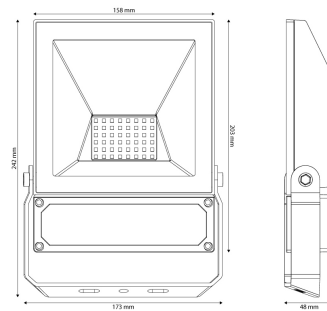

LED Pro-Flood Basic 50W

41060652

EAN: 8720615508754

COMPACT VORMGEGEVEN SCHIJNWERPERS MET OPTIONELE OP AFSTAND BEDIENBARE PIR SENSOR

De Prolumia Pro-Flood Basic serie bestaat uit een drietal compact vormgegeven schijnwerpers welke gebruikt kunnen worden voor zowel binnen- als buitentoepassingen. Leverbaar mét of zonder PIR sensor. De PIR sensor is eenvoudig te bedienen met bijgeleverde afstandsbediening, waarmee de daglichtdrempel en de nalooptijd in zijn te stellen. Door de meer dan goede efficiency tot 110 Lm/W zijn de armaturen perfect in te zetten voor het aanlichten van bijvoorbeeld gevels en reclameborden.

PRODUCTKENMERKEN

Geschikt voor aanbouw	✓	Nominale spanning	220 240 Volt
Geschikt voor inbouwmontage	✗	Nominale levensduur L70/B50 bij 25 °C	50000 Uur
Geschikt voor wandmontage	✓	Nominale omgevingstemperatuur volgens IEC62722-2-1	-20 40 graden Celsius
Wandmontage	✓	Systeemvermogen, systeemprestaties	50 Watt
Geschikt voor pendelophanging	✗	Lichtstroom	5950 5950 Lumen
Geschikt voor plafondbevestiging(montage)	✓	Specifieke lichtstroom	5950 Lumen/Watt
Geschikt voor spantenmontage(?)	✗	Kleurtemperatuur	5700 5700 Kelvin
Geschikt voor podium-/vloermontage	✓	Aantal polen	3
Geschikt voor stroomrailmontage	✗	Aansluitbare geleiderdoorsnede	1,5 1,5 mm²(Vierkante millimeter)
Geschikt voor klemmontage	✗	Armaturefficiëntie	119 Lumen/Watt
Geschikt voor kabelsysteem	✗		
Verstelbaarheid	Draaibaar en zwenkbaar		
Met bewegingssensor	✗		
Met lichtsensor	✗		
Lichtbron	LED niet uitwisselbaar		
Met lichtbron	✓		
Lamphouder	Overig		
Materiaal behuizing	Aluminium		
Oppervlaktebescherming	Met poedercoating		
Kleur behuizing	Zwart		
Materiaal afdekking	Glas opaal		
Spanningstype	AC		
Type tandwiel, gereedschap	LED besturingsapparatuur stroomgestuurd		
Regeling inbegrepen	✓		
Zonder dimfunctie	✓		
Reflector	Mat		
Lichtverdeler	Reflector		
Lichtverdeling	Symmetrisch		
Stralingshoek	Extreem breedstralend 40-80°		