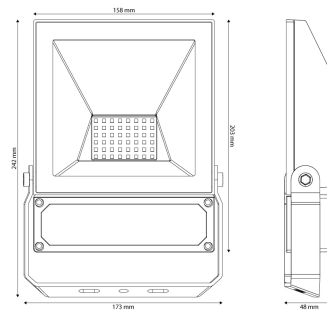

LED Pro-Flood Basic 50W

41060651

EAN: 8720615508747

COMPACT VORMGEGEVEN SCHIJNWERPERS MET OPTIONELE OP AFSTAND BEDIENBARE PIR SENSOR

De Prolumia Pro-Flood Basic serie bestaat uit een drietal compact vormgegeven schijnwerpers welke gebruikt kunnen worden voor zowel binnen- als buitentoepassingen. Leverbaar mét of zonder PIR sensor. De PIR sensor is eenvoudig te bedienen met bijgeleverde afstandsbediening, waarmee de daglichtdrempel en de nalooptijd in zijn te stellen. Door de meer dan goede efficiency tot 110 Lm/W zijn de armaturen perfect in te zetten voor het aanlichten van bijvoorbeeld gevels en reclameborden.

PRODUCTKENMERKEN

Geschikt voor aanbouw	✓	Nominale spanning	220 240 Volt
Geschikt voor inbouwmontage	✗	Nominale levensduur L70/B50 bij 25 °C	50000 Uur
Geschikt voor wandmontage	✓	Nominale omgevingstemperatuur volgens IEC62722-2-1	-20 40 graden Celsius
Wandmontage	✓	Systeemvermogen, systeemprestaties	50 Watt
Geschikt voor pendelophanging	✗	Lichtstroom	5950 5950 Lumen
Geschikt voor plafondbevestiging(montage)	✓	Specifieke lichtstroom	5950 Lumen/Watt
Geschikt voor spantenmontage(?)	✗	Kleurtemperatuur	4000 4000 Kelvin
Geschikt voor podium-/vloermontage	✓	Aantal polen	3
Geschikt voor stroomrailmontage	✗	Aansluitbare geleiderdoorsnede	1,5 1,5 mm²(Vierkante millimeter)
Geschikt voor klemmontage	✗	Armaturefficiëntie	119 Lumen/Watt
Geschikt voor kabelsysteem	✗		
Verstelbaarheid	Draaibaar en zwenkbaar		
Met bewegingssensor	✗		
Met lichtsensor	✗		
Lichtbron	LED niet uitwisselbaar		
Met lichtbron	✓		
Lamphouder	Overig		
Materiaal behuizing	Aluminium		
Oppervlaktebescherming	Met poedercoating		
Kleur behuizing	Zwart		
Materiaal afdekking	Glas opaal		
Spanningstype	AC		
Type tandwiel, gereedschap	LED besturingsapparatuur stroomgestuurd		
Regeling inbegrepen	✓		
Zonder dimfunctie	✓		
Reflector	Mat		
Lichtverdeler	Reflector		
Lichtverdeling	Symmetrisch		
Stralingshoek	Extreem breedstralend 40-80°		